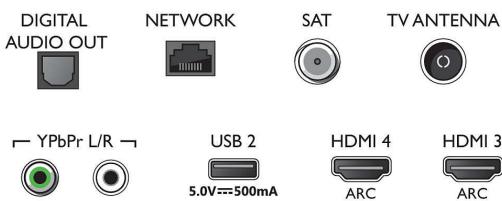

Spesifikasjoner

Ambilight

- Ambilight-funksjoner: Innebygd Ambilight+Hue, Musikk med Ambilight, Spillmodus, Tilpasser seg fargene på veggen, Lounge-modus
- Ambilight-versjon: På tre sider

Bilde/skjerm

- Sideforhold: 16:9
- Diagonal skjermstørrelse (cm): 164 cm
- Skjerm: 4K Ultra HD LED
- Panelopløsning: 3840 x 2160

- Bildemotor: P5 Perfect Picture Engine
- Bildeforbedring: Høy fargegamut 90 % DCI/P3, Micro Dimming Pro, Ultra Resolution, Dolby Vision, HDR10+
- Diagonal skjermstørrelse (tommer): 65 tommer

Støttet skjermopløsning

- Datamaskininnnganger på alle HDMI: opptil 4K UHD 3840 x 2160 ved 60Hz, Støtter HDR – HDR10/ HLG
- Videoinnnganger på alle HDMI: opptil 4K UHD

3840 x 2160 ved 60 Hz, HDR-kompatibel, HDR10/HLG (Hybrid Log Gamma), HDR10+ / Dolby Vision

Tuner/mottak/overføring

- Digital-TV: DVB-T/T2/T2-HD/C/S/S2
- Videoavspilling: NTSC, PAL, SECAM
- Støtter MPEG: MPEG2, MPEG4
- TV-programguide*: 8-dagers elektronisk programguide
- Signalstyrkeindikasjon

Connections

Side

Bottom