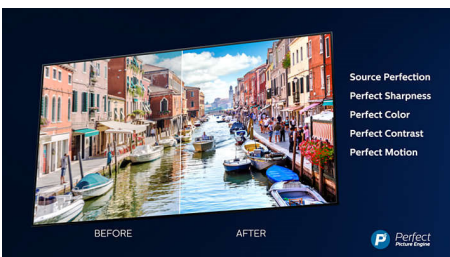

P5 Perfect Picture Engine

Philips P5 Perfect Picture Engine gir et bilde som er like enestående som innholdet du

elsker. Detaljer har en merkbart større dybde. Farger er levende, mens hudfarger er mer naturlige. Kontrasten er så klar at du føler hver detalj. Og bevegelsene er så jevne at du aldri kommer til å miste ballen av syne, uansett hvor raskt spillerne spiller.