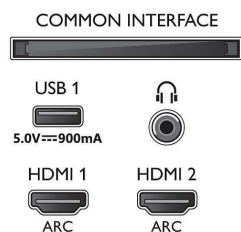

Spesifikasjoner

Ambilight

- Ambilight-funksjoner: Innebygd Ambilight+Hue, Musikk med Ambilight, Spillmodus, Tilpasser seg fargene på veggen, Lounge-modus
- Ambilight-versjon: På tre sider

Bilde/skjerm

- Sideforhold: 16:9
- Diagonal skjermstørrelse (cm): 164 cm
- Skjerm: 4K Ultra HD LED
- Panelopløsning: 3840 x 2160

- Bildemotor: P5 Perfect Picture Engine
- Bildeforbedring: Høy fargegamut 90 % DCI/P3, Micro Dimming Pro, Ultra Resolution, Dolby Vision, HDR10+
- Diagonal skjermstørrelse (tommer): 65 tommer

Støttet skjermopløsning

- Datamaskininnnganger på alle HDMI: opptil 4K UHD 3840 x 2160 ved 60Hz, Støtter HDR – HDR10/ HLG
- Videoinnnganger på alle HDMI: opptil 4K UHD

3840 x 2160 ved 60 Hz, HDR-kompatibel, HDR10/HLG (Hybrid Log Gamma), HDR10+ / Dolby Vision

Tuner/mottak/overføring

- Digital-TV: DVB-T/T2/T2-HD/C/S/S2
- Videoavspilling: NTSC, PAL, SECAM
- Støtter MPEG: MPEG2, MPEG4
- TV-programguide*: 8-dagers elektronisk programguide
- Signalstyrkeindikasjon

Connections

Side