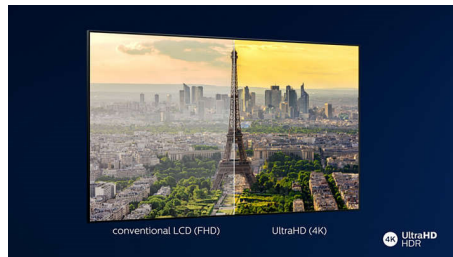

Støtter HDR10+

Philips-TV-en din er klar til å få mest mulig ut av HDR10+-videoforformatet. Nivåer for kontrast, farge og lysstyrke justeres fra bilde til bilde. Enten det er en favorittserie eller den nye storfilmen, blir skyggene dypere, reflektert lys blir sterkere og farger blir mer naturtro.