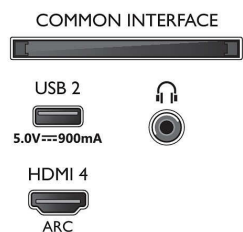

4K UHD LED Android-TV

Tresidig Ambilight-TV De viktigste HDR-formater støttes, P5 Perfect Picture Engine, 164 cm (65") Android-TV

65PUS8546/12

Spesifikasjoner

Ambilight

- Ambilight-funksjoner: Innebygd Ambilight+Hue, Musikk med Ambilight, Spillmodus, Tilpasser seg fargene på veggen, Lounge-modus, AmbiWakeup, AmbiSleep, Trådløse høyttalere til hjemmet fra Philips
- Ambilight-versjon: På tre sider

Bilde/skjerm

- Sideforhold: 16:9
- Diagonal skjermstørrelse (tommer): 65 tommer

- Diagonal skjermstørrelse (cm): 164 cm
- Skjerm: 4K Ultra HD LED
- Paneloppløsning: 3840 x 2160
- Bildemotor: P5 Perfect Picture Engine
- Bildeforbedring: Ultra Resolution, Dolby Vision, HDR10+, ISF-bildeglibrering, Micro Dimming Pro
- Diagonal skjermstørrelse (tommer): 65 tommer

Støttet skjermopløsning

- Datamaskininnganger på alle HDMI: Støtter HDR – HDR10/ HLG, opptil 4K UHD 3840 x 2160 ved

- 60Hz, HDR-støttet, HDR10+ /HLG
- Videoinnganger på alle HDMI: opptil 4K UHD 3840 x 2160 ved 60 Hz, HDR-kompatibel, HDR10/HLG (Hybrid Log Gamma), HDR10+ / Dolby Vision

Tuner/mottak/overføring

- Digital-TV: DVB-T/T2/T2-HD/C/S/S2
- Videoavspilling: PAL, SECAM
- Støtter MPEG: MPEG2, MPEG4
- TV-programguide*: 8-dagers elektronisk

Connections

Side