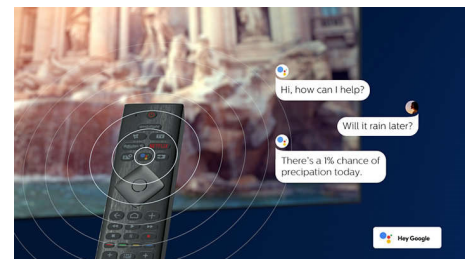

Talekontroll med kunstig intelligens

Trykk på en knapp på fjernkontrollen for å snakke med Google Assistant. Kontroller TV-en eller Google Assistant-kompatible smarte hjemmeenheter med stemmen din. Eller be Alexa om å kontrollere TV-en via Alexa-aktiverte enheter.

Slank og tiltalende form

Ser du etter en TV som passer i rommet? Denne 4K smarte TV-en er kledd for anledningen! Det polerte metallstativet står i vakker kontrast med en praktisk talt ramrefri skjerm som passer inn overalt.