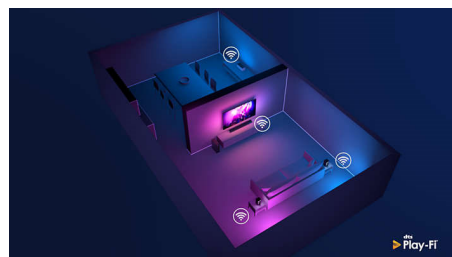

### DTS Play-Fi-kompatibel

Med DTS Play-Fi på Philips-TV-en kan du koble til kompatible høyttalere i alle rom. Har du trådløse høyttalere på kjøkkenet? Hør på

65PUS8546/12

filmen mens du lager noe å bite i, eller hold deg oppdatert med sportskommentatorene mens du henter noe å drikke til gjestene.