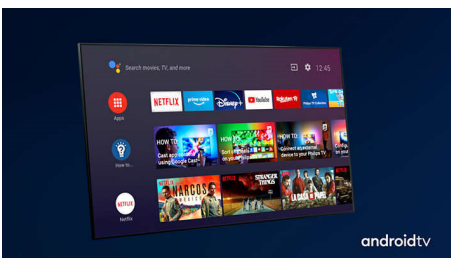

Android-TV

Philips Android-TV-en gir deg innholdet du vil ha, når du vil ha det. Du kan tilpasse hjemmeskjermen for å vise favorittappene dine, slik at det er enkelt å strøme filmene og

TV-seriene du er glad i – eller fortsette fra der du slapp.