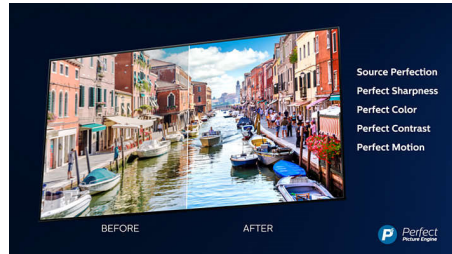

Philips P5 Picture Engine

Philips P5-motoren gir et bilde som er like strålende som filmene du liker å se på. Detaljene har betydelig mer dybde. Fargene er levende, mens hudfargene ser naturlige ut. Kontrasten er så skarp at du føler hver eneste detalj. Bevegelsen er helt jevn.