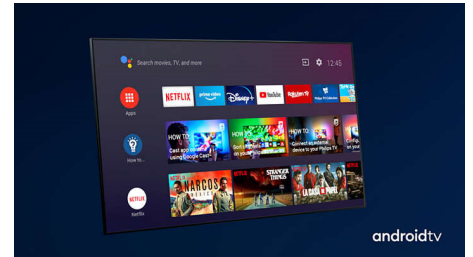

Android-TV

Philips Android-TV-en gir deg innholdet du vil ha, når du vil ha det. Du kan tilpasse hjemmeskjermen for å vise favorittappene dine, slik at det er enkelt å strøme filmene og TV-seriene du er glad i – eller fortsette fra der du slapp.