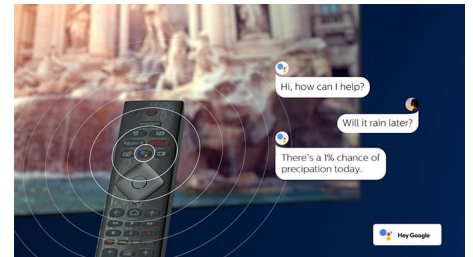

### Taleassistent

Styr Philips Android TV-en med stemmen din. Vil du spille et spill, se på Netflix eller finne innhold og apper i Google Play-butikken? Bare fortell det til TV-en. Du kan til og med styre alle Google Assistant-kompatible smartenheter – du kan dimme lyset og stille inn termostaten på filmkvelden. Uten å forlate sofaen. Dagene med å lete etter fjernkontrollen til TV-en er over. Nå kan du bruke stemmen din til å styre Philips Smart TV-en via Alexa-aktiverte enheter, for eksempel Amazon Echo. Slå på TV-en, bytt kanal, bytt til spillkonsollen og mer med Alexa.