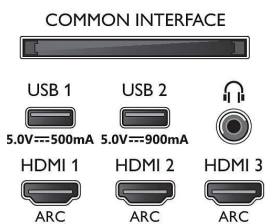

4K UHD OLED Android-TV

164 cm (65") Ambilight-TV De viktigste HDR-formater støttes, P5 AI Perfect Picture Engine, Android-TV / AI-talekontroll

Spesifikasjoner

Ambilight

- Ambilight-funksjoner: Innebygd Ambilight+Hue, Musikk med Ambilight, Spillmodus, Tilpasser seg fargene på veggen, Lounge-modus, AmbiWakeup, AmbiSleep
- Ambilight-versjon: På tre sider

Bilde/skjerm

- Sideforhold: 16:9
- Diagonal skjermstørrelse (tommer): 65 tommer
- Diagonal skjermstørrelse (cm): 164 cm
- Skjerm: 4K Ultra HD OLED

- Panelopløsning: 3840 x 2160
- Bildemotor: P5 AI Perfect Picture Engine
- Bildeforbedring: Ultra Resolution, Høy fargegamut 99% DCI/P3, Dolby Vision, HDR10+, Perfect Natural Motion, 5700 PPI
- Diagonal skjermstørrelse (tommer): 65 tommer

Støttet skjermopløsning

- Datamaskininnnganger på alle HDMI: opptil 4K UHD 3840 x 2160 ved 60Hz, HDR-støttet, HDR10+ /HLG, Støtter HDR – HDR10/ HLG
- Videoinnnganger på alle HDMI: opptil 4K UHD

65OLED865/12

3840 x 2160 ved 60 Hz, HDR-kompatibel, HDR10/HLG (Hybrid Log Gamma), HDR10+ / Dolby Vision

Tuner/mottak/overføring

- Digital-TV: DVB-T/T2/T2-HD/C/S/S2
- Videoavspilling: PAL, SECAM
- Støtter MPEG: MPEG2, MPEG4
- TV-programguide*: 8-dagers elektronisk programguide
- Signalstyrkeindikasjon

Connections

Side