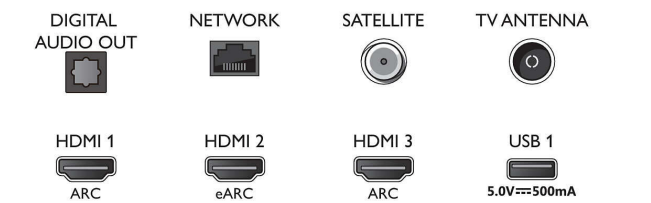

Tuner/mottak/overføring

- Digital-TV: DVB-T/T2/T2-HD/C/S/S2
- Videoavspilling: PAL, SECAM
- Støtter MPEG: MPEG2, MPEG4
- TV-programguide*: 8-dagers elektronisk

Connections

Side

Bottom

4K UHD LED Android-TV