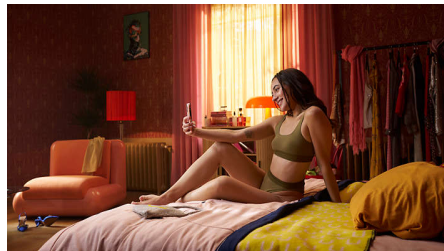

Dezvoltat împreună cu dermatologi

Ca lider în tehnologia pentru sănătate, Philips a dezvoltat Lumea IPL în consultare cu dermatologi, pentru utilizare ușoară și eficiență în siguranța casei tale. Derivat din tehnologia

utilizată în saloanele profesionale, Lumea IPL oferă un tratament delicat, chiar și în zonele sensibile.