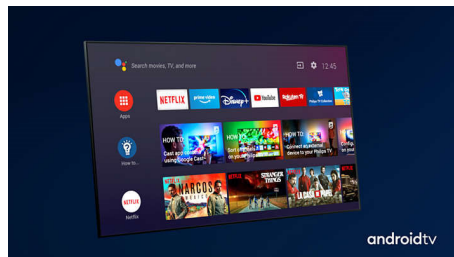

Tiesiog išmanus. „Android“ televizorius

Savo „Philips Android“ televizoriuje norimą turinį matysite tuomet, kai norėsite. Galite individualiai pritaikyti pradžios ekraną, kad jame būtų rodomos mėgstamos programos, būtų paprasta paleisti mėgstamų filmų ir laidų transliacijas. Arba pasirinkite žiūrėti nuo ten, kur baigėte.