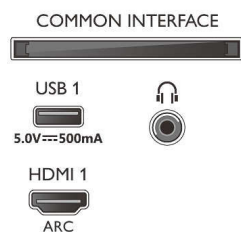

4K UHD „Android“ televizorius

3 pusių „Ambilight“ televizorius Palaikomi pagrindiniai HDR formatai, „Dolby Vision“ ir „Dolby Atmos“, 164 cm (65 col.) „Android“ televizorius

Specifikacijos

„Ambilight“

- „Ambilight“ funkcijos: Žaidimų režimas, Foninio apšvietimo režimas, Prisitaiko prie sienos spalvos, Įdiegta „Ambilight“
- „Ambilight“ versija: 3 pusių

Vaizdas / ekranas

- Kraštinių santykis: 16:9
- Ekranų įstrižainė (coliais): 65 in
- Ekranų įstrižainė (centimetrais): 164 cm
- Ekranas: „4K Ultra HD LED“

- Skiriamoji ekrano geba: 3 840 x 2 160
- Vaizdo išryškėjimas: „Ultra“ raiška, „Dolby Vision“, HLG (hibridinis gama logaritmas), Suderinama su HDR10+
- Ekranų įstrižainė (coliais): 65 coliai

Palaikoma ekrano skiriamoji geba

- Kompiuterio įvestys visose HDMI: iki 4K UHD 3840 x 2160 esant 60 Hz, Palaikoma HDR, HDR10 / HLG
- Vaizdo įvestys visose HDMI: iki 4K UHD 3840 x

65PUS7956/12

2160 esant 60 Hz, HDR palaikymas, HDR10 / HLG (hibridinis gama logaritmas), HDR10+ / „Dolby Vision“

Derintuvas / imtuvas / siųstuvas

- Skaitmeninis televizorius: DVB-T/T2/T2-HD/C/S/S2
- Vaizdo atkūrimas: PAL, SECAM
- MPEG palaikymas: MPEG2, MPEG4
- TV programų gidas*: 8 dienų elektroninis programų gidas

Connections

Side