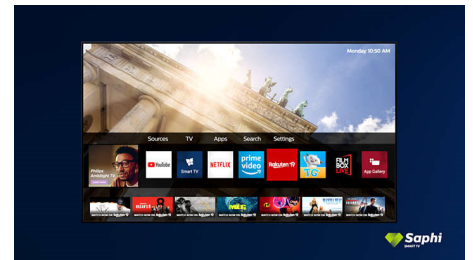

SAPHI TV-serie

Philips-TV-serie. Netflix, Prime Video med mer.

Design og robust stativ

Slank, svart, glanset ramme. Robust stativ.