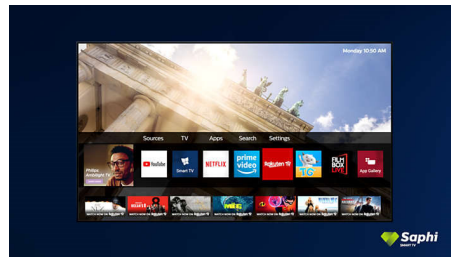

Saphi Smart-TV

SAPHI er et raskt og intuitivt operativsystem som gjør Philips Smart TV-en til en fryd å bruke. Gled deg over flott bildekvalitet og enknappstilgang til en tydelig ikonbasert meny.

Bruk TV-en uten problemer, og gå raskt til populære Philips Smart TV-apper, inkludert YouTube, Netflix med mer.

Klar lyd

Klar lyd fra fulltonehøytalere.

Slagkraftig bass

Skarp, tydelig dialog. Slagkraftig bass.