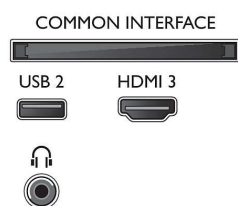

Spesifikasjoner

Bilde/skjerm

- Sideforhold: 16:9
- Diagonal skjermstørrelse (cm): 146 cm
- Skjerm: 4K Ultra HD LED
- Panelopløsning: 3840 x 2160
- Bildeforbedring: Micro Dimming, Ultra Resolution, 1000 PPI, HDR10, HLG (Hybrid Log Gamma), HDR10+, Dolby Vision
- Diagonal skjermstørrelse (tommer): 58 tommer

Støttet skjermopløsning

- Datamaskininnganger på alle HDMI: opptil 4K UHD 3840 x 2160 ved 60Hz
- Videoinnganger på alle HDMI: opptil 4K UHD

3840 x 2160 ved 60 Hz, HDR-kompatibel, HDR10/HLG (Hybrid Log Gamma), HDR10+ / Dolby Vision

Tuner/mottak/overføring

- Digital-TV: DVB-T/T2/T2-HD/C/S/S2
- Videoavspilling: NTSC, PAL, SECAM
- Støtter MPEG: MPEG2, MPEG4
- TV-programguide*: 8-dagers elektronisk programguide
- Signalstyrkeindikasjon
- Tekst-tv: 1000-siders hypertext
- Støtter HEVC

Smart TV-funksjoner

- Brukersamhandling: SimplyShare, Wi-Fi Miracast-sertifisert*
- Interaktiv TV: HbbTV
- Program: Pause TV, USB-opptak*
- Smart TV-apper*: Videobutikker på Internett, Åpne nettleseren, TV on Demand, YouTube
- Enkel installering: Oppdag Philips-enheter automatisk, Veiviser for nettverksinstallering, Innstillingsassistentveiviser
- Enkel i bruk: Smart én-stopps menyknapp, Brukerhåndbok på skjermen
- Fastvareoppgraderbar: Automatisk fastvareoppgraderingsveiviser, Fastvare kan

Connections

Side