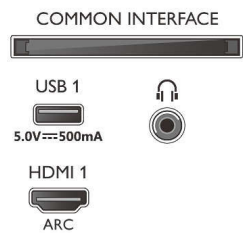

Televízor 4K UHD Android

3-stranná funkcia Ambilight TV Podpora hlavných formátov HDR, Dolby Vision a Dolby Atmos, 139 cm (55")
Android TV

55PUS7956/12

Technické údaje

Ambilight

- Ambilight - vlastnosti: Herný režim, Režim Lounge, Prispôbujúce sa farbe steny, Zabudovaná funkcia Ambilight
- Verzia Ambilight: 3-stranný

Obraz/Displej

- Pomer strán: 16:9
- Diagonálny rozmer obrazovky (v palcoch): 55 palec
- Diagonálny rozmer obrazovky (metrický): 139 cm

- Displej: 4K Ultra HD LED
- Rozlíšenie panela: 3840 x 2160
- Dokonalejšie zobrazenie: Ultra vysoké rozlíšenie, Dolby Vision, HLG (Hybrid Log Gamma), Kompatibilný s formátom HDR10+
- Diagonálny rozmer obrazovky (v palcoch): 55 palcov

Podporované rozlíšenie displeja

- Vstupy z počítača cez všetky konektory HDMI: až 4K UHD 3840 x 2160 pri 60 Hz, Podporované

HDR, HDR10/ HLG

- Obrazové vstupy cez všetky konektory HDMI: až 4K UHD 3840 x 2160 pri 60 Hz, HDR podpora, HDR10/HLG (Hybrid Log Gamma), HDR10+/Dolby Vision

Tuner/Prijem/Vysielanie

- Digitálna TV: DVB-T/T2/T2-HD/C/S/S2
- Prehrávanie videa: PAL, SECAM
- Podpora MPEG: MPEG2, MPEG4
- Sprievodca TV programom*: 8-dňový elektr.

Connections

Side