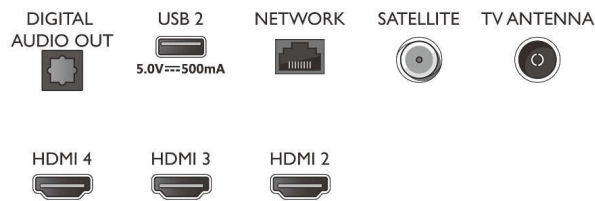

Televízor 4K UHD Android

3-stranná funkcia Ambilight TV Podpora hlavných formátov HDR, Dolby Vision a Dolby Atmos, 139 cm (55")
Android TV

55PUS7956/12

Technické údaje

Ambilight

- Ambilight - vlastnosti: Herný režim, Režim Lounge, Prispôbujúce sa farbe steny, Zabudovaná funkcia Ambilight
- Verzia Ambilight: 3-stranný

Obraz/Displej

- Pomer strán: 16:9
- Diagonálny rozmer obrazovky (v palcoch): 55 palec
- Diagonálny rozmer obrazovky (metrický): 139 cm

- Displej: 4K Ultra HD LED
- Rozlíšenie panela: 3840 x 2160
- Dokonalejšie zobrazenie: Ultra vysoké rozlíšenie, Dolby Vision, HLG (Hybrid Log Gamma), Kompatibilný s formátom HDR10+
- Diagonálny rozmer obrazovky (v palcoch): 55 palcov

Podporované rozlíšenie displeja

- Vstupy z počítača cez všetky konektory HDMI: až 4K UHD 3840 x 2160 pri 60 Hz, Podporované

HDR, HDR10/ HLG

- Obrazové vstupy cez všetky konektory HDMI: až 4K UHD 3840 x 2160 pri 60 Hz, HDR podpora, HDR10/HLG (Hybrid Log Gamma), HDR10+/Dolby Vision

Tuner/Prijem/Vysielanie

- Digitálna TV: DVB-T/T2/T2-HD/C/S/S2
- Prehrávanie videa: PAL, SECAM
- Podpora MPEG: MPEG2, MPEG4
- Sprievodca TV programom*: 8-dňový elektr.

Connections

Side

Bottom