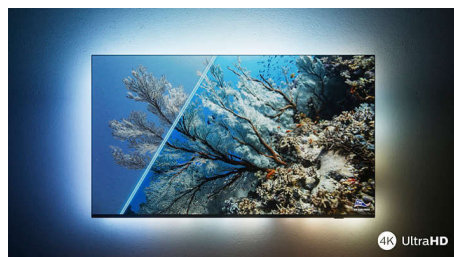

Podporuje všetky dôležité HDR formáty

Televízor UHD s rozlíšením 4K od spoločnosti Philips je kompatibilný so všetkými dôležitými formátmi HDR, vrátane Dolby Vision. Či už je to vo vašich obľúbených seriáloch alebo najnovších hrách, tie nebudú hlbšie. Svetlé povrchy žiarivejšie. Farby vernejšie.

Pripojenie cez HDMI

Ready for gaming

Váš televízor Philips sa môže pochváliť najnovším pripojením HDMI a automaticky sa prepne do nastavenia s nízkym oneskorením, keď začnete hrať hru na konzole. Herný režim funkcie Ambilight prenesie akciu priamo do vašej obývačky.

Tenký atraktívny vzhľad

Hľadáte televízor, ktorý sa hodí do vašej izby? Tento inteligentný televízor s rozlíšením 4K je na to skvelý! Prakticky bezrámová obrazovka zapadne v podstate do každého typu interiéru. A tenké nožičky zároveň vzbudia dojem, že obrazovka sa vznáša nad televíznou zostavou alebo stolom.

Metalický rám. Tenké nožičky.

Metalický rám. Tenké nožičky.

Hlasové ovládanie za pomoci umelej inteligencie

Tento systém Android TV od spoločnosti Philips vám umožňuje vybrať si hlasového asistenta. Ovládajte televízor hlasom pomocou inteligentných domácich zariadení kompatibilných s pomocníkom Google Assistant.

Dolby Vision Atmos

androidtv