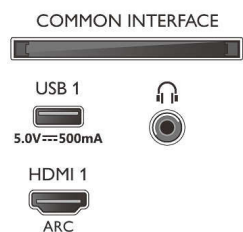

Телевізор 4K UHD Android TV

3-стороннє підсвічування Ambilight Підтримка основних форматів HDR, Dolby Vision та Dolby Atmos, Телевізор Android TV 139 см (55 д.)

Специфікації

Ambilight

- Функції Ambilight: Режим гри, Режим розслаблюючого світла, Адаптація до кольору стіни, Вбудована функція Ambilight
- Версія Ambilight: 3-стороннє

Зображення/дисплей

- Формат кадру: 16:9
- Розмір екрана по діагоналі (у дюймах): 55 дюймів
- Розмір екрана по діагоналі (у метрах): 139 см
- Дисплей: 4K Ultra HD LED

- Роздільна здатність панелі: 3840x2160
- Покращення зображення: Ultra Resolution, Dolby Vision, HLG (Hybrid Log Gamma), Підтримка HDR10+
- Розмір екрана по діагоналі (у дюймах): 55 дюймів

Підтримувана роздільна здатність дисплея

- Комп'ютерні входи на всіх HDMI: до 4K UHD 3840x2160 при 60 Гц, підтримка HDR, HDR10/

55PUS7956/12

HLG

- Відеовходи на всіх HDMI: до 4K UHD 3840x2160 при 60 Гц, Підтримка HDR, HDR10/HLG (Hybrid Log Gamma), HDR10+/Dolby Vision

Тюнер/Прийм/Передача

- Цифрові телевізори: DVB-T/T2/T2-HD/C/S/S2
- Відтворення відео: PAL, SECAM
- Підтримка MPEG: MPEG2, MPEG4
- Телегід*: Електронний довідник програм на 8 днів

Connections

Side