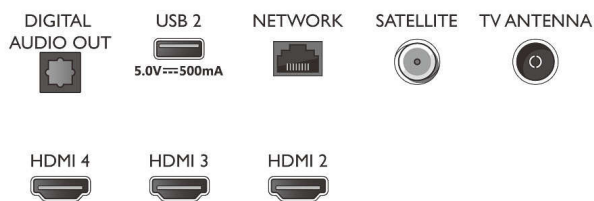

Телевізор 4K UHD Android TV

3-стороннє підсвічування Ambilight Підтримка основних форматів HDR, Dolby Vision та Dolby Atmos, Телевізор Android TV 139 см (55 д.)

Специфікації

Ambilight

- Функції Ambilight: Режим гри, Режим розслаблюючого світла, Адаптація до кольору стіни, Вбудована функція Ambilight
- Версія Ambilight: 3-стороннє

Зображення/дисплей

- Формат кадру: 16:9
- Розмір екрана по діагоналі (у дюймах): 55 дюймів
- Розмір екрана по діагоналі (у метрах): 139 см
- Дисплей: 4K Ultra HD LED

- Роздільна здатність панелі: 3840x2160
- Покращення зображення: Ultra Resolution, Dolby Vision, HLG (Hybrid Log Gamma), Підтримка HDR10+
- Розмір екрана по діагоналі (у дюймах): 55 дюймів

Підтримувана роздільна здатність дисплея

- Комп'ютерні входи на всіх HDMI: до 4K UHD 3840x2160 при 60 Гц, підтримка HDR, HDR10/

55PUS7956/12

HLG

- Відеовходи на всіх HDMI: до 4K UHD 3840x2160 при 60 Гц, Підтримка HDR, HDR10/HLG (Hybrid Log Gamma), HDR10+/Dolby Vision

Тюнер/Прийм/Передача

- Цифрові телевізори: DVB-T/T2/T2-HD/C/S/S2
- Відтворення відео: PAL, SECAM
- Підтримка MPEG: MPEG2, MPEG4
- Телегід*: Електронний довідник програм на 8 днів

Connections

Side

Bottom