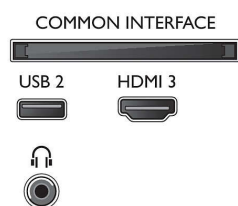

Spesifikasjoner

Ambilight

- Ambilight-versjon: På tre sider

Bilde/skjerm

- Sideforhold: 16:9
- Diagonal skjermstørrelse (tommer): 70 tommer
- Diagonal skjermstørrelse (cm): 178 cm
- Skjerm: 4K Ultra HD LED
- Paneloppløsning: 3840 x 2160
- Bildeforbedring: Micro Dimming, Ultra Resolution, 1200 PPI, Dolby Vision, HDR10+

Støttet skjermopløsning

- Datamaskininnganger på alle HDMI: opptil 4K

- UHD 3840 x 2160 ved 60Hz
- Videoinnganger på alle HDMI: opptil 4K UHD 3840 x 2160 ved 60 Hz, HDR-kompatibel, HDR10/HLG (Hybrid Log Gamma), HDR10+ / Dolby Vision

Tuner/mottak/overføring

- Digital-TV: DVB-T/T2/T2-HD/C/S/S2
- Videoavspilling: NTSC, PAL, SECAM
- Støtter MPEG: MPEG2, MPEG4
- TV-programguide*: 8-dagers elektronisk programguide
- Signalstyrkeindikasjon

- Tekst-tv: 1000-siders hypertekst
- Støtter HEVC

Smart TV-funksjoner

- Brukersamhandling: SimplyShare, Wi-Fi Miracast-sertifisert*
- Interaktiv TV: HbbTV
- Program: Pause TV, USB-opptak*
- Smart TV-apper*: Videobutikker på Internett, Åpne nettleseren, TV on Demand, YouTube
- Enkel installering: Oppdag Philips-enheter automatisk, Veiviser for nettverksinstallering, Innstillingsassistentveiviser
- Enkel i bruk: Smart én-stopps menyknapp,

Connections

Side