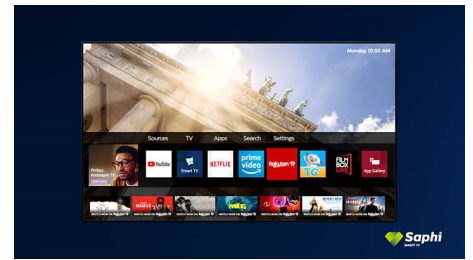

SAPHI TV-serie

Philips-TV-serie. Netflix, Prime Video med mer.

Robust stativ

Slank, minimalistisk ramme. Robust stativ.