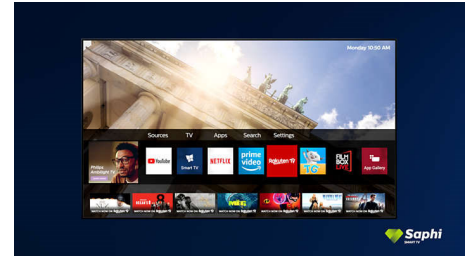

Dolby Vision og Dolby Atmos

Støtte for Dolbys førsteklasses lyd og videoformater betyr at HDR-innholdet du ser på, ser ut og høres utrolig virkelig. Enten det er den nyeste strømmeserien eller en Blu-ray-pakke, vil du kunne glede deg over kontrast, lysstyrke og farger som gjenspeiler regissørens opprinnelige intensjoner. Og høre romlig lyd med klarhet, detaljer og dybde.

Saphi Smart-TV

SAPHI er et raskt og intuitivt operativsystem som gjør Philips Smart TV-en til en fryd å bruke. Gled deg over flott bildekvalitet og enknappstilgang til en tydelig ikonbasert meny. Bruk TV-en uten problemer, og gå raskt til populære Philips Smart TV-apper, inkludert YouTube, Netflix med mer.