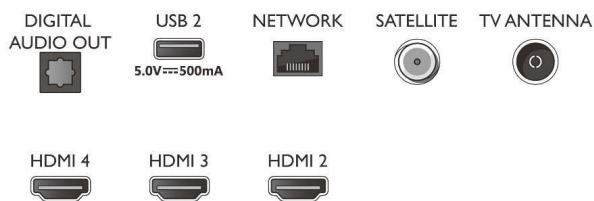

Android TV 4K UHD

Ambilight TV em 3 lados Principais formatos HDR suportados, Dolby Vision e Dolby Atmos, Televisor Android de 164 cm (65")

Especificações

Ambilight

- Funcionalidades Ambilight: Modo de jogo, Modo Lounge light, Adaptável à cor da parede, Ambilight incorporado
- Versão da Ambilight: em 3 lados

2 colunas frequências médias e altas 10 W, subwoofer 30 W

- Rácio de visualização: 16:9
- Tamanho do ecrã na diagonal (pol.): 65 polegada
- Tamanho do ecrã na diagonal (métrico): 164 cm

- Visor: LED 4K Ultra HD
- Resolução do painel: 3840x2160
- Melhoria de imagem: Ultra Resolution, Dolby Vision, HLG (Hybrid Log Gamma), Compatível com HDR10+
- Tamanho do ecrã na diagonal (pol.): 65 polegadas

Resolução suportada do ecrã

- Entradas para computador em todos os HDMI: até 4K UHD 3840 x 2160 a 60 Hz, HDR suportado,

65PUS7956/12

HDR10/ HLG

- Entradas de vídeo em todos os HDMI: até 4K UHD 3840 x 2160 a 60 Hz, Compatível com HDR, HDR10/HLG (Hybrid Log Gamma), HDR10+/Dolby Vision

Sintonizador/recepção/transmissão

- Televisão Digital: DVB-T/T2/T2-HD/C/S/S2
- Reprodução de vídeo: PAL, SECAM
- Suporte de MPEG: MPEG2, MPEG4
- Guia de programação*: Guia de programação

Connections

Side

Bottom