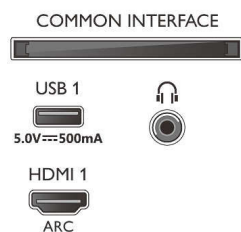

Android TV 4K UHD

Ambilight TV em 3 lados Principais formatos HDR suportados, Dolby Vision e Dolby Atmos, Televisor Android de 164 cm (65")

Especificações

Ambilight

- Funcionalidades Ambilight: Modo de jogo, Modo Lounge light, Adaptável à cor da parede, Ambilight incorporado
- Versão da Ambilight: em 3 lados

2 colunas frequências médias e altas 10 W, subwoofer 30 W

- Rácio de visualização: 16:9
- Tamanho do ecrã na diagonal (pol.): 65 polegada
- Tamanho do ecrã na diagonal (métrico): 164 cm

- Visor: LED 4K Ultra HD
- Resolução do painel: 3840x2160
- Melhoria de imagem: Ultra Resolution, Dolby Vision, HLG (Hybrid Log Gamma), Compatível com HDR10+
- Tamanho do ecrã na diagonal (pol.): 65 polegadas

Resolução suportada do ecrã

- Entradas para computador em todos os HDMI: até 4K UHD 3840 x 2160 a 60 Hz, HDR suportado,

65PUS7956/12

HDR10/ HLG

- Entradas de vídeo em todos os HDMI: até 4K UHD 3840 x 2160 a 60 Hz, Compatível com HDR, HDR10/HLG (Hybrid Log Gamma), HDR10+/Dolby Vision

Sintonizador/recepção/transmissão

- Televisão Digital: DVB-T/T2/T2-HD/C/S/S2
- Reprodução de vídeo: PAL, SECAM
- Suporte de MPEG: MPEG2, MPEG4
- Guia de programação*: Guia de programação

Connections

Side