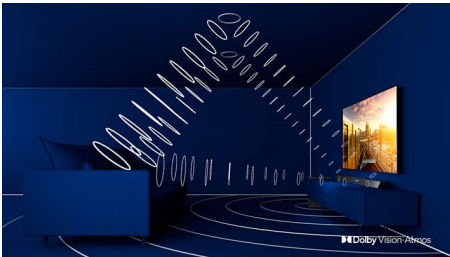

PHILIPS

Android TV 4K UHD

Ambilight TV em 3 lados Principais formatos HDR suportados, Dolby Vision e Dolby Atmos, Televisor Android de 164 cm (65")

Destques

65PUS7956/12

Ambilight em 3 lados

Com o televisor Philips Ambilight, cada momento parece mais próximo. Os LED inteligentes à volta da extremidade do televisor respondem à ação no ecrã e emitem um brilho envolvente que é simplesmente cativante. Basta experimentá-lo uma vez para não conseguir ver televisão sem ele.

Dolby Vision + Dolby Atmos

O suporte para os formatos de som e vídeo premium da Dolby significa que o conteúdo HDR que vê terá um aspeto e som gloriosos. Irá desfrutar de uma imagem que reflete as intenções originais do realizador e experimentar um som espaçoso com verdadeira nitidez e profundidade.