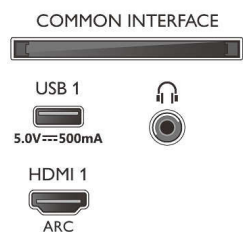

4K UHD Android-TV

Tresidig Ambilight-TV De viktigste HDR-formater støttes, Dolby Vision og Dolby Atmos, 164 cm (65") Android-TV

Spesifikasjoner

Ambilight

- Ambilight-funksjoner: Spillmodus, Lounge-modus, Tilpasser seg fargene på veggen, Innebygd Ambilight
- Ambilight-versjon: På tre sider

Bilde/skjerm

- Sideforhold: 16:9
- Diagonal skjermstørrelse (tommer): 65 tommer
- Diagonal skjermstørrelse (cm): 164 cm
- Skjerm: 4K Ultra HD LED

- Paneloppløsning: 3840 x 2160
- Bildeforbedring: Ultra Resolution, Dolby Vision, HLG (Hybrid Log Gamma), HDR10+-kompatibel
- Diagonal skjermstørrelse (tommer): 65 tommer

Støttet skjermopløsning

- Datamaskininnganger på alle HDMI: opptil 4K UHD 3840 x 2160 ved 60Hz, Støtter HDR – HDR10/ HLG
- Videoinnganger på alle HDMI: opptil 4K UHD 3840 x 2160 ved 60 Hz, HDR-kompatibel,

65PUS7956/12

HDR10/HLG (Hybrid Log Gamma), HDR10+ / Dolby Vision

Tuner/mottak/overføring

- Digital-TV: DVB-T/T2/T2-HD/C/S/S2
- Videoavspilling: PAL, SECAM
- Støtter MPEG: MPEG2, MPEG4
- TV-programguide*: 8-dagers elektronisk programguide
- Signalstyrkeindikasjon

Connections

Side