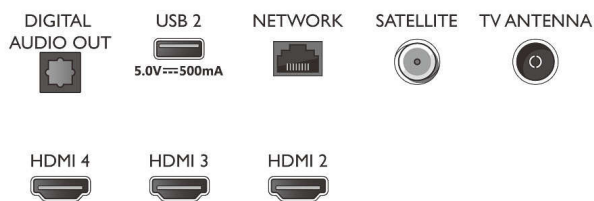

- Računalniški vhodi na vseh priključkih HDMI: do 4K UHD 3840 x 2160 pri 60 Hz, Podpora za HDR, HDR10/HLG
- Video vhodi na vseh priključkih HDMI: do 4K UHD

55PUS7956/12

3840 x 2160 pri 60 Hz, Podpora HDR, HDR10/HLG (Hybrid Log Gamma), HDR10+/Dolby Vision

Connections

Side

Bottom

Televizor 4K UHD z OS Android TV

Televizor s 3-stranskim Ambilightom Podprti vsi pomembnejši formati HDR, Dolby Vision in Dolby Atmos, 139 cm (55") z OS Android TV

Specifikacije

- Teletekst: 1000-stranski Hypertext
- Podpora za HEVC