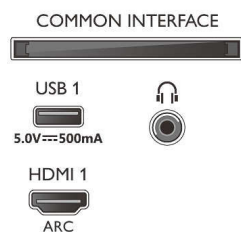

Televizor 4K UHD z OS Android TV

Televizor s 3-stranskim Ambilightom Podprti vsi pomembnejši formati HDR, Dolby Vision in Dolby Atmos, 139 cm (55") z OS Android TV

Specifikacije

Ambilight

- Funkcije Ambilight: Način igre, Način za salonsko vzdušje, Prilagoditev barvi stene, Vgrajena osvetlitev Ambilight
- Različica Ambiligha: 3-stranska

Slika/zaslon

- Razmerje stranic: 16 : 9
- Velikost diagonale zaslona (v palcih): 55 palec
- Velikost diagonale zaslona (cm): 139 cm
- Zaslon: LED-televizor 4K Ultra HD

- Ločljivost zaslona: 3840 x 2160
- Izboljšava slike: Izjemno visoka ločljivost, Dolby Vision, HLG (Hybrid Log Gamma), Združljivo s HDR10+
- Velikost diagonale zaslona (v palcih): 55 palcev

Podprta ločljivost zaslona

- Računalniški vhodi na vseh priključkih HDMI: do 4K UHD 3840 x 2160 pri 60 Hz, Podpora za HDR, HDR10/HLG
- Video vhodi na vseh priključkih HDMI: do 4K UHD

55PUS7956/12

3840 x 2160 pri 60 Hz, Podpora HDR, HDR10/HLG (Hybrid Log Gamma), HDR10+/Dolby Vision

Sprejemnik/sprejem/prenos

- Digitalni televizor: DVB-T/T2/T2-HD/C/S/S2
- Predvajanje videa: PAL, SECAM
- Podpora za MPEG: MPEG2, MPEG4
- Programski TV-vodnik*: 8-dnevni elektronski vodnik po programih
- Indikator jakosti signala

Connections

Side