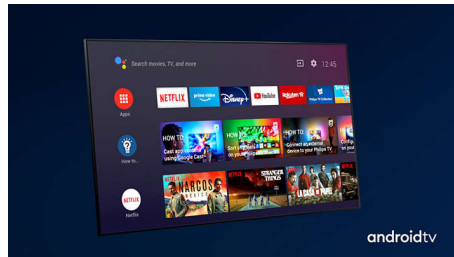

Preprosto pameten. Android TV.

Philipsov televizor z OS Android TV zagotovi zeleno vsebino, kadar koli jo želite. Osnovni zaslon lahko prilagodite tako, da bodo na njem prikazane najbolj priljubljene aplikacije, zato bo pretakanje filmov in oddaj enostavnejše. Gledanje nadaljujte od tam, kjer ste ostali.