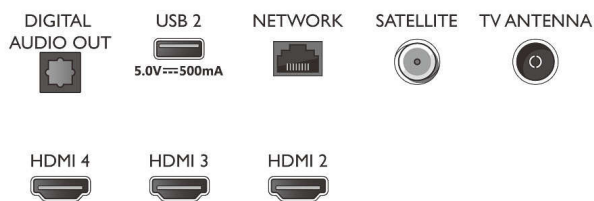

- Računalniški vhodi na vseh priključkih HDMI: do 4K UHD 3840 x 2160 pri 60 Hz, Podpora za HDR, HDR10/HLG
- Video vhodi na vseh priključkih HDMI: do 4K UHD

65PUS7956/12

3840 x 2160 pri 60 Hz, Podpora HDR, HDR10/HLG (Hybrid Log Gamma), HDR10+/Dolby Vision

Connections

Side

Bottom

Televizor 4K UHD z OS Android TV

Televizor s 3-stranskim Ambilightom Podprti vsi pomembnejši formati HDR, Dolby Vision in Dolby Atmos, 164 cm (65") z OS Android TV

Specifikacije

- Teletekst: 1000-stranski Hypertext
- Podpora za HEVC