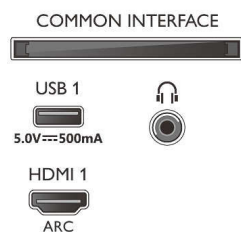

Televizor 4K UHD z OS Android TV

Televizor s 3-stranskim Ambilightom Podprti vsi pomembnejši formati HDR, Dolby Vision in Dolby Atmos, 164 cm (65") z OS Android TV

Specifikacije

Ambilight

- Funkcije Ambilight: Način igre, Način za salonsko vzdušje, Prilagoditev barvi stene, Vgrajena osvetlitev Ambilight
- Različica Ambiligha: 3-stranska

Slika/zaslon

- Razmerje stranic: 16 : 9
- Velikost diagonale zaslona (v palcih): 65 palec
- Velikost diagonale zaslona (cm): 164 cm
- Zaslon: LED-televizor 4K Ultra HD

- Ločljivost zaslona: 3840 x 2160
- Izboljšava slike: Izjemno visoka ločljivost, Dolby Vision, HLG (Hybrid Log Gamma), Združljivo s HDR10+
- Velikost diagonale zaslona (cm): 65 palec

Podprta ločljivost zaslona

- Računalniški vhodi na vseh priključkih HDMI: do 4K UHD 3840 x 2160 pri 60 Hz, Podpora za HDR, HDR10/HLG
- Video vhodi na vseh priključkih HDMI: do 4K UHD

65PUS7956/12

3840 x 2160 pri 60 Hz, Podpora HDR, HDR10/HLG (Hybrid Log Gamma), HDR10+/Dolby Vision

Sprejemnik/sprejem/prenos

- Digitalni televizor: DVB-T/T2/T2-HD/C/S/S2
- Predvajanje videa: PAL, SECAM
- Podpora za MPEG: MPEG2, MPEG4
- Programski TV-vodnik*: 8-dnevni elektronski vodnik po programih
- Indikator jakosti signala

Connections

Side