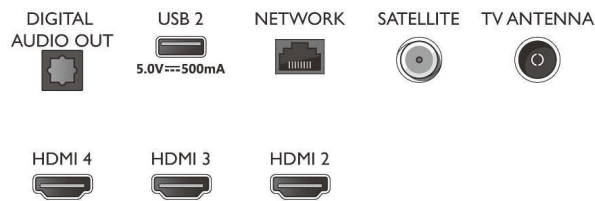

Televízor 4K UHD Android

3-stranná funkcia Ambilight TV Podpora hlavných formátov HDR, Dolby Vision a Dolby Atmos, 126 cm (50")
Android TV

50PUS7956/12

Technické údaje

Ambilight

- Ambilight - vlastnosti: Herný režim, Režim Lounge, Prispôbujúce sa farbe steny, Zabudovaná funkcia Ambilight
- Verzia Ambilight: 3-stranný

Obraz/Displej

- Pomer strán: 16:9
- Diagonálny rozmer obrazovky (v palcoch): 50 palec
- Diagonálny rozmer obrazovky (metrický): 126 cm

- Displej: 4K Ultra HD LED
- Rozlíšenie panela: 3840 x 2160
- Dokonalejšie zobrazenie: Ultra vysoké rozlíšenie, Dolby Vision, HLG (Hybrid Log Gamma), Kompatibilný s formátom HDR10+
- Diagonálny rozmer obrazovky (v palcoch): 50 palcov

Podporované rozlíšenie displeja

- Vstupy z počítača cez všetky konektory HDMI: až 4K UHD 3840 x 2160 pri 60 Hz, Podporované

HDR, HDR10/ HLG

- Obrazové vstupy cez všetky konektory HDMI: až 4K UHD 3840 x 2160 pri 60 Hz, HDR podpora, HDR10/HLG (Hybrid Log Gamma), HDR10+/Dolby Vision

Tuner/Prijem/Vysielanie

- Digitálna TV: DVB-T/T2/T2-HD/C/S/S2
- Prehrávanie videa: PAL, SECAM
- Podpora MPEG: MPEG2, MPEG4
- Sprievodca TV programom*: 8-dňový elektr.

Connections

Side

Bottom