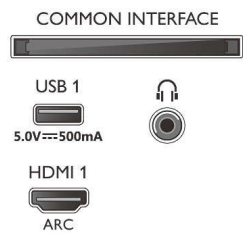

Televízor 4K UHD Android

3-stranná funkcia Ambilight TV Podpora hlavných formátov HDR, Dolby Vision a Dolby Atmos, 126 cm (50")
Android TV

50PUS7956/12

Technické údaje

Ambilight

- Ambilight - vlastnosti: Herný režim, Režim Lounge, Prispôbujúce sa farbe steny, Zabudovaná funkcia Ambilight
- Verzia Ambilight: 3-stranný

Obraz/Displej

- Pomer strán: 16:9
- Diagonálny rozmer obrazovky (v palcoch): 50 palec
- Diagonálny rozmer obrazovky (metrický): 126 cm

- Displej: 4K Ultra HD LED
- Rozlíšenie panela: 3840 x 2160
- Dokonalejšie zobrazenie: Ultra vysoké rozlíšenie, Dolby Vision, HLG (Hybrid Log Gamma), Kompatibilný s formátom HDR10+
- Diagonálny rozmer obrazovky (v palcoch): 50 palcov

Podporované rozlíšenie displeja

- Vstupy z počítača cez všetky konektory HDMI: až 4K UHD 3840 x 2160 pri 60 Hz, Podporované

HDR, HDR10/ HLG

- Obrazové vstupy cez všetky konektory HDMI: až 4K UHD 3840 x 2160 pri 60 Hz, HDR podpora, HDR10/HLG (Hybrid Log Gamma), HDR10+/Dolby Vision

Tuner/Prijem/Vysielanie

- Digitálna TV: DVB-T/T2/T2-HD/C/S/S2
- Prehrávanie videa: PAL, SECAM
- Podpora MPEG: MPEG2, MPEG4
- Sprievodca TV programom*: 8-dňový elektr.

Connections

Side