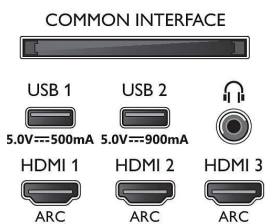

Bilde/skjerm

- Sideforhold: 16:9
- Diagonal skjermstørrelse (tommer): 55 tommer
- Diagonal skjermstørrelse (cm): 139 cm
- Skjerm: 4K Ultra HD OLED

- Paneloppløsning: 3840 x 2160
- Bildemotor: P5 AI Perfect Picture Engine
- Bildeforbedring: Ultra Resolution, Høy fargegamut 99% DCI/P3, Dolby Vision, HDR10+, Perfect Natural Motion, 5700 PPI
- Diagonal skjermstørrelse (tommer): 55 tommer

Støttet skjermopløsning

- Datamaskininnnganger på alle HDMI: HDR-støttet, HDR10+ /HLG, Støtter HDR – HDR10/ HLG, Opptil 4K UHD 3840 x 2160 ved 120 Hz
- Videoinnnganger på alle HDMI: HDR-kompatibel,

55OLED855/12

HDR10/HLG (Hybrid Log Gamma), HDR10+ / Dolby Vision, Opptil 4K UHD 3840 x 2160 ved 120 Hz

Tuner/mottak/overføring

- Digital-TV: DVB-T/T2/T2-HD/C/S/S2
- Videoavspilling: PAL, SECAM
- Støtter MPEG: MPEG2, MPEG4
- TV-programguide*: 8-dagers elektronisk programguide
- Signalstyrkeindikasjon

Connections

Side

Bottom

4K UHD OLED Android-TV

139 cm (55") Ambilight-TV De viktigste HDR-formater støttes, P5 AI Perfect Picture Engine, Android-TV / AI-talekontroll

Spesifikasjoner

- Tekst-tv: 1000-siders hypertext
- Støtter HEVC