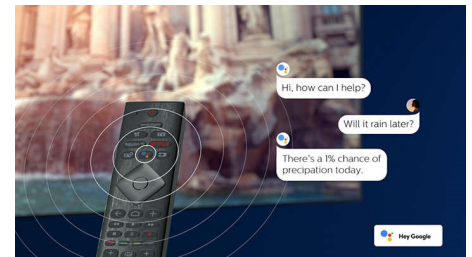

Utforming

Dreiestativ. Fjernkontroll med bakgrunnsbelysning og Muirhead-skin.

55OLED855/12

Android-TV

Philips Android-TV-en gir deg innholdet du vil ha, når du vil ha det. Du kan tilpasse hjemmeskjermen for å vise favorittappene dine, slik at det er enkelt å strøme filmene og TV-seriene du er glad i – eller fortsette fra der du slapp.

Taleassistent

Styr Philips Android TV-en med stemmen din. Vil du spille et spill, se på Netflix eller finne innhold og apper i Google Play-butikken? Bare fortell det til TV-en. Du kan til og med styre alle Google Assistant-kompatible smartenheter – du kan dimme lyset og stille inn termostaten på filmkvelden. Uten å forlate sofaen. Dagene med å lete etter fjernkontrollen til TV-en er over. Nå kan du bruke stemmen din til å styre Philips Smart TV-en via Alexa-aktiverte enheter, for eksempel Amazon Echo. Slå på TV-en, bytt kanal, bytt til spillkonsollen og mer med Alexa.