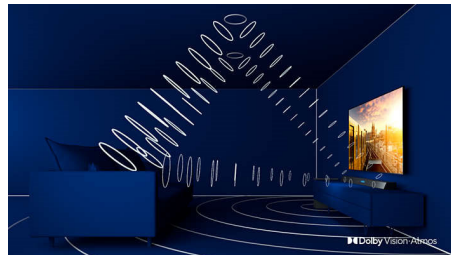

Dolby Vision og Dolby Atmos

Støtte for Dolbys førsteklasses lyd og videoformater betyr at HDR-innholdet du ser på, ser ut og høres utrolig virkelig. Enten det er den nyeste strømmeserien eller en Blu-ray-pakke, vil du kunne glede deg over kontrast, lysstyrke og farger som gjenspeiler regissørens opprinnelige intensjoner. Og høre romlig lyd med klarhet, detaljer og dybde.

Utforming

Dreiestativ. Fjernkontroll med bakgrunnsbelysning og Muirhead-skin.