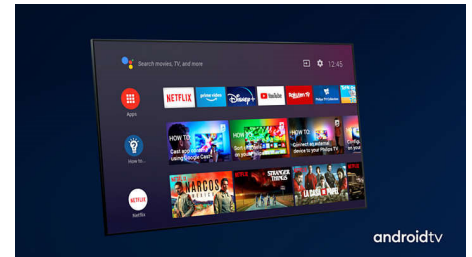

De viktigste HDR-formater støttes

En Philips 4K UHD OLED-TV er kompatibel med de viktigste HDR-formater, inkludert HDR10+ og Dolby Vision. Enten det er en serie du bare må se, eller det nyeste videospillet, vil skyggene være dypere, blanke overflater vil skinne mer, fargene vil være mer naturtro og bevegelsene utrolig jevne.

Dolby Vision og Dolby Atmos

Støtte for Dolbys førsteklasses lyd og videoformater betyr at HDR-innholdet du ser på, ser ut og høres utrolig virkelig. Enten det er den nyeste strømmeserien eller en Blu-ray-pakke, vil du kunne glede deg over kontrast, lysstyrke og farger som gjenspeiler regissørens opprinnelige intensjoner. Og høre romlig lyd med klarhet, detaljer og dybde.

Utforming

Dreiestativ. Fjernkontroll med bakgrunnsbelysning og Muirhead-skin.

55OLED855/12

Android-TV

Philips Android-TV-en gir deg innholdet du vil ha, når du vil ha det. Du kan tilpasse hjemmeskjermen for å vise favorittappene dine, slik at det er enkelt å strøme filmene og TV-seriene du er glad i – eller fortsette fra der du slapp.