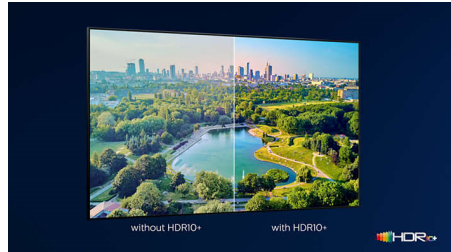

De viktigste HDR-formater støttes

En Philips 4K UHD OLED-TV er kompatibel med de viktigste HDR-formater, inkludert HDR10+ og Dolby Vision. Enten det er en serie du bare må se, eller det nyeste videospillet, vil skyggene være dypere, blanke overflater vil skinne mer, fargene vil være mer naturtro og bevegelsene utrolig jevne.