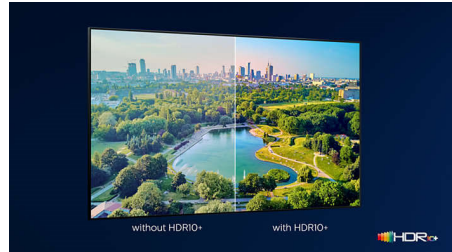

De viktigste HDR-formatene støttes

En Philips 4K UHD OLED-TV er kompatibel med de viktigste HDR-formatene, inkludert HDR10+ og Dolby Vision. Enten det er en serie du bare må se, eller det nyeste videospillet, vil skyggene være dypere, blanke overflater vil skinne mer, fargene vil være mer naturtro og bevegelsene utrolig jevne.