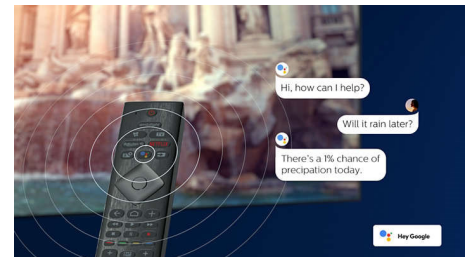

## Utforming

Fjernkontroll med Muirhead-skinns og bakkbelyste taster.

65OLED805/12

## Taleassistent

Styr Philips Android TV-en med stemmen din. Vil du spille et spill, se på Netflix eller finne innhold og apper i Google Play-butikken? Bare fortell det til TV-en. Du kan til og med styre alle Google Assistant-kompatible smartenheter – du kan dimme lyset og stille inn termostaten på filmkvelden. Uten å forlate sofaen. Dagene med å lete etter fjernkontrollen til TV-en er over. Nå kan du bruke stemmen din til å styre Philips Smart TV-en via Alexa-aktiverede enheter, for eksempel Amazon Echo. Slå på TV-en, bytt kanal, bytt til spillkonsollen og mer med Alexa.