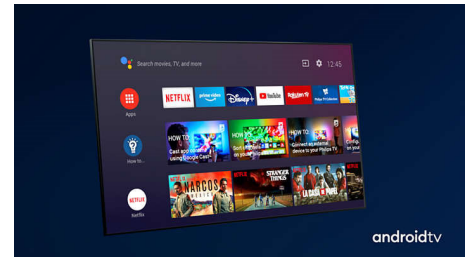

Android-TV

Philips Android-TV-en gir deg innholdet du vil ha, når du vil ha det. Du kan tilpasse hjemmeskjermen for å vise favorittappene dine, slik at det er enkelt å strøme filmene og TV-seriene du er glad i – eller fortsette fra der du slapp.