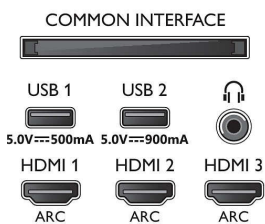

Spesifikasjoner

Ambilight

- Ambilight-funksjoner: Innebygd Ambilight+Hue, Musikk med Ambilight, Spillmodus, Tilpasser seg fargene på veggen, Lounge-modus, AmbiWakeup, AmbiSleep
- Ambilight-versjon: På tre sider

Bilde/skjerm

- Sideforhold: 16:9
- Diagonal skjermstørrelse (tommer): 65 tommer
- Diagonal skjermstørrelse (cm): 164 cm
- Skjerm: 4K Ultra HD OLED

- Panelopløsning: 3840 x 2160
- Bildemotor: P5 AI Perfect Picture Engine
- Bildeforbedring: Ultra Resolution, Høy fargegamut 99% DCI/P3, Dolby Vision, HDR10+, Perfect Natural Motion, 5700 PPI
- Diagonal skjermstørrelse (tommer): 65 tommer

Støttet skjermopløsning

- Datamaskininnnganger på alle HDMI: HDR-støttet, HDR10+ /HLG, Støtter HDR – HDR10/ HLG, opptil 4K UHD 3840 x 2160 ved 60Hz
- Videoinnnganger på alle HDMI: HDR-kompatibel,

HDR10/HLG (Hybrid Log Gamma), HDR10+ / Dolby Vision, opptil 4K UHD 3840 x 2160 ved 60 Hz

Tuner/mottak/overføring

- Digital-TV: DVB-T/T2/T2-HD/C/S/S2
- Videoavspilling: PAL, SECAM
- Støtter MPEG: MPEG2, MPEG4
- TV-programguide*: 8-dagers elektronisk programguide
- Signalstyrkeindikasjon

Connections

Side