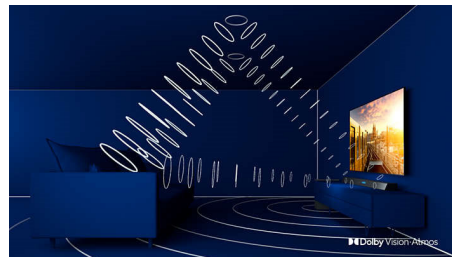

Dolby Vision e Dolby Atmos

Compatível com o som excelente e os formatos de vídeo Dolby, o que significa que os conteúdos HDR que vê têm uma aparência e som gloriosamente reais. Quer seja a série mais recente ou um conjunto de discos Blu-Ray, desfrutará de contraste, luminosidade e cores que refletem as intenções originais do realizador. Também ouvirá um som amplo com clareza, detalhe e profundidade.

Design

A pele Muirhead adiciona um acabamento sofisticado a alguns telecomandos e suportes

65OLED865/12

para televisores Philips. De origem responsável e produção sustentável na Escócia, esta pele de alto desempenho tem um toque suave e texturado e envelhece lindamente.