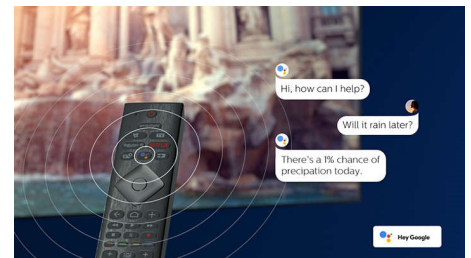

### Assistente de voz

Controle o televisor Philips Android TV com a sua voz. Pretende começar um jogo, ver conteúdos da Netflix ou encontrar conteúdos e aplicações na Google Play Store? Basta dizê-lo ao seu televisor. Pode mesmo controlar todos os dispositivos inteligentes domésticos compatíveis com o Assistente Google, como reduzir a intensidade da luz e configurar o termóstato numa noite de cinema, sem sair do sofá. Já não precisa de procurar o telecomando do televisor. Agora, pode utilizar a sua voz para controlar o televisor Philips Smart TV através dos dispositivos com Alexa, como a Amazon Echo. Com a Alexa, pode ligar o seu televisor, mudar de canal, mudar para a sua consola de gaming e muito mais.