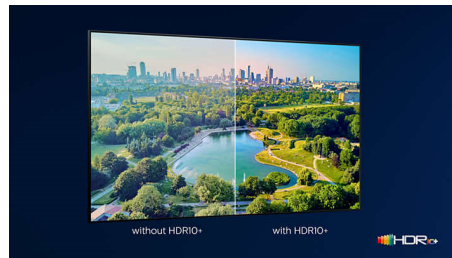

Principais formatos HDR suportados

O televisor Philips 4K UHD OLED é compatível com os principais formatos HDR, incluindo HDR10+ e Dolby Vision. Quer se trate de uma série imperdível ou do videogame mais recente, as sombras vão ser mais profundas. As superfícies claras vão brilhar. As cores vão ser mais realistas. Os movimentos são incrivelmente fluidos.