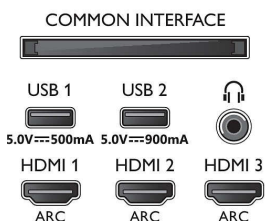

Android TV OLED 4K UHD

Televisor Ambilight de 164 cm (65") Principais formatos HDR suportados, P5 AI Perfect Picture Engine, Android TV/controlo de voz com IA

Especificações

Ambilight

- Funcionalidades Ambilight: Ambilight+Hue incorporado, Ambilight música, Modo de jogo, Adaptável à cor da parede, Modo Lounge light, AmbiWakeup, AmbiSleep
- Versão da Ambilight: em 3 lados

2 colunas frequências médias e altas 10 W, subwoofer 30 W

- Rácio de visualização: 16:9
- Tamanho do ecrã na diagonal (pol.): 65 polegada
- Tamanho do ecrã na diagonal (métrico): 164 cm

- Visor: OLED 4K Ultra HD
- Resolução do painel: 3840x2160
- Motor de imagem: P5 AI Perfect Picture Engine
- Melhoramento de imagem: Ultra Resolution, Vasta gama cromática 99% DCI/P3, Dolby Vision, HDR10+, Perfect Natural Motion, 5700 PPI
- Tamanho do ecrã na diagonal (pol.): 65 polegadas

Resolução suportada do ecrã

- Entradas para computador em todos os HDMI: até 4K UHD 3840 x 2160 a 60 Hz, Compatível com HDR, HDR10+/HLG, HDR suportado, HDR10/

65OLED865/12

HLG

- Entradas de vídeo em todos os HDMI: até 4K UHD 3840 x 2160 a 60 Hz, Compatível com HDR, HDR10/HLG (Hybrid Log Gamma), HDR10+/Dolby Vision

Sintonizador/receção/transmissão

- Televisão Digital: DVB-T/T2/T2-HD/C/S/S2
- Reprodução de vídeo: PAL, SECAM
- Suporte de MPEG: MPEG2, MPEG4
- Guia de programação*: Guia de programação eletrónico, 8 dias

Connections

Side