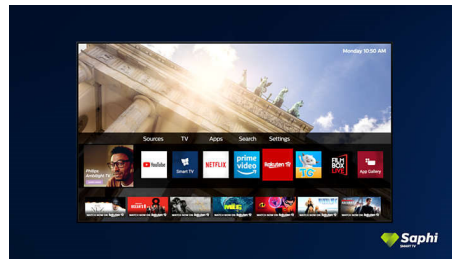

SAPHI

SAPHI er et raskt og intuitivt operativsystem som gjør Philips Smart TV-en til en fryd å

bruke. Gled deg over flott bildekvalitet og enknappstilgang til en tydelig ikonbasert meny. Bruk TV-en uten problemer, og gå raskt til populære Philips Smart TV-apper, inkludert YouTube, Netflix med mer.