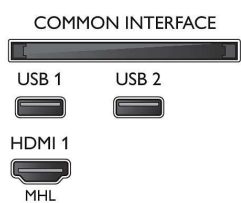

Drift

- Strømnett: AC 220–240 V 50/60 Hz
- Omgivelsestemperatur: 5 til 35 °C
- Effektforbruk i standby: $\leq 0,3\text{W}$
- Energimerkeklasse: A+
- EUs energimerke for strøm: 31 W
- Strømsparingsfunksjoner: Timer for automatisk avslåing, Øko-modus, Slå av bilde (for radio)
- Effektforbruk når apparatet er slått av: i/t
- Arlig energiforbruk: 46 kWh
- Spor av bly: Ja*
- Kvikksølvinnhold: 0 mg

Tilbehør

- Vedlagt tilbehør: Fjernkontroll, 2 x AAA-batterier, Nettledning, Hurtigstartveiledning, Brosjyre om regelverk og sikkerhet, Bordstativ

Farge og utforming

- TV-front: White High Gloss

Mål

- Bredde, apparat: 731,6 millimeter
- Høyde, apparat: 514,5 millimeter
- Dybde, apparat: 58,9 millimeter
- Produktvekt: 5,9 kg
- Bredde, apparat (med stativ): 731,6 millimeter
- Høyde, apparat (med stativ): 514,5 millimeter
- Dybde, apparat (med stativ): 170,0 millimeter
- Produktvekt (+stativ): 5,9 kg
- Eskebredde: 798 millimeter
- Eskehøyde: 593 millimeter
- Eskedybde: 224 millimeter
- Vekt, inkl. emballasje: 7,4 kg
- TV-stativets bredde: 287,7 millimeter

Connections

Side