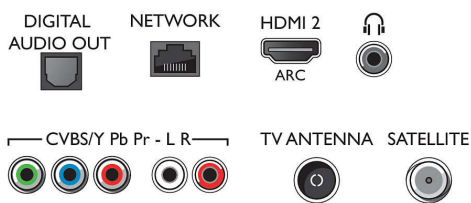

Rear

Utgivelsesdato
2023-08-18

Versjon: 8.0.1

EAN: 87 18863 01627 5

© 2023 Koninklijke Philips N.V.
Alle rettigheter forbeholdt.

Spesifikasjonene kan endres uten varsel. Varemerker tilhører Koninklijke Philips N.V. eller deres respektive eiere.

www.philips.com

* EPG og faktisk synlighet (opptil 8 dager) avhenger av land og leverandør.

* Energiforbruk i kWh per år basert på strømforbruket til TV-en for fire timer per dag i 365 dager. Det faktiske strømforbruket avhenger av hvordan TV-en brukes.

* TV-en støtter DVB-mottak av gratiskanaler. Enkelte DVB-operatører støttes kanskje ikke. Du finner en oppdatert liste under Vanlige spørsmål (FAQ) på Philips' nettsted for kundestøtte. Enkelte operatører krever betaling for tilgang samt abonnement. Kontakt din operatør for mer informasjon.

* (Philips) bare kompatibel med bestemt Philips-spillerenhet.

* Denne TV-en inneholder bly kun i enkelte deler eller komponenter, hvor det ikke finnes noen teknologiske alternativer i henhold til eksisterende unntaksklausuler under RoHS-direktivet.