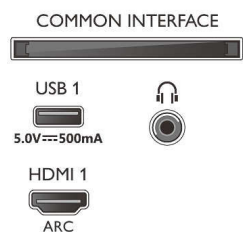

Televízor 4K UHD Android

3-stranná funkcia Ambilight TV Podpora hlavných formátov HDR, Dolby Vision a Dolby Atmos, 164 cm (65")
Android TV

65PUS7956/12

Technické údaje

Ambilight

- Ambilight - vlastnosti: Herný režim, Režim Lounge, Prispôbujúce sa farbe steny, Zabudovaná funkcia Ambilight
- Verzia Ambilight: 3-stranný

Obraz/Displej

- Pomer strán: 16:9
- Diagonálny rozmer obrazovky (v palcoch): 65 palec
- Diagonálny rozmer obrazovky (metrický): 164 cm

- Displej: 4K Ultra HD LED
- Rozlíšenie panela: 3840 x 2160
- Dokonalejšie zobrazenie: Ultra vysoké rozlíšenie, Dolby Vision, HLG (Hybrid Log Gamma), Kompatibilný s formátom HDR10+
- Diagonálny rozmer obrazovky (v palcoch): 65 palcov

Podporované rozlíšenie displeja

- Vstupy z počítača cez všetky konektory HDMI: až 4K UHD 3840 x 2160 pri 60 Hz, Podporované

HDR, HDR10/ HLG

- Obrazové vstupy cez všetky konektory HDMI: až 4K UHD 3840 x 2160 pri 60 Hz, HDR podpora, HDR10/HLG (Hybrid Log Gamma), HDR10+/Dolby Vision

Tuner/Prijem/Vysielanie

- Digitálna TV: DVB-T/T2/T2-HD/C/S/S2
- Prehrávanie videa: PAL, SECAM
- Podpora MPEG: MPEG2, MPEG4
- Sprievodca TV programom*: 8-dňový elektr.

Connections

Side