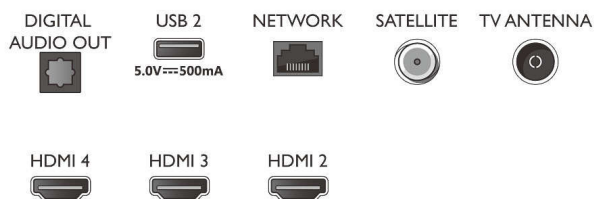

Televízor 4K UHD Android

3-stranná funkcia Ambilight TV Podpora hlavných formátov HDR, Dolby Vision a Dolby Atmos, 164 cm (65")
Android TV

65PUS7956/12

Technické údaje

Ambilight

- Ambilight - vlastnosti: Herný režim, Režim Lounge, Prispôbujúce sa farbe steny, Zabudovaná funkcia Ambilight
- Verzia Ambilight: 3-stranný

Obraz/Displej

- Pomer strán: 16:9
- Diagonálny rozmer obrazovky (v palcoch): 65 palec
- Diagonálny rozmer obrazovky (metrický): 164 cm

- Displej: 4K Ultra HD LED
- Rozlíšenie panela: 3840 x 2160
- Dokonalejšie zobrazenie: Ultra vysoké rozlíšenie, Dolby Vision, HLG (Hybrid Log Gamma), Kompatibilný s formátom HDR10+
- Diagonálny rozmer obrazovky (v palcoch): 65 palcov

Podporované rozlíšenie displeja

- Vstupy z počítača cez všetky konektory HDMI: až 4K UHD 3840 x 2160 pri 60 Hz, Podporované

HDR, HDR10/ HLG

- Obrazové vstupy cez všetky konektory HDMI: až 4K UHD 3840 x 2160 pri 60 Hz, HDR podpora, HDR10/HLG (Hybrid Log Gamma), HDR10+/Dolby Vision

Tuner/Prijem/Vysielanie

- Digitálna TV: DVB-T/T2/T2-HD/C/S/S2
- Prehrávanie videa: PAL, SECAM
- Podpora MPEG: MPEG2, MPEG4
- Sprievodca TV programom*: 8-dňový elektr.

Connections

Side

Bottom