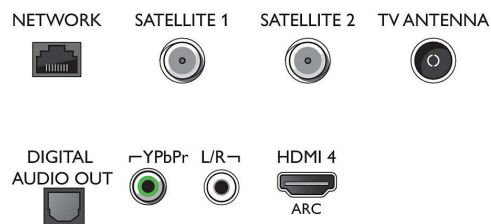

Dolby Vision

Tuner/mottak/overføring

- Dobbel tuner
- Digital-TV: DVB-T/T2/T2-HD/C/S/S2
- Videoavspilling: NTSC, PAL, SECAM
- Støtter MPEG: MPEG2, MPEG4
- TV-programguide*: 8-dagers elektronisk programguide
- Signalstyrkeindikasjon
- Tekst-tv: 1000-siders hypertekst
- Støtter HEVC

Connections

Side

Bottom

4K UHD OLED Android-TV

139 cm (55") Ambient-Light TV 5000 Picture Performance Index, HDR 10+ / WCG 99%, P5 Perfect Picture Engine

Spesifikasjoner

Android-TV

- Operativsystem: Android TV™
- Forhåndsinstallerte apper: Filmer fra Google Play*, Musikk fra Google Play*, Google-søk, YouTube
- Minnestørrelse (Flash): 16 GB*