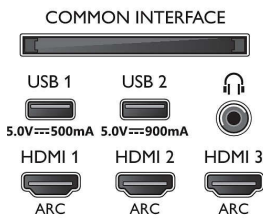

4K UHD OLED Android-TV

139 cm (55") Ambilight-TV 5000 Picture Performance Index, HDR 10+ / WCG 99%, P5 Perfect Picture Engine

Spesifikasjoner

Ambilight

- Ambilight-funksjoner: Innebygd Ambilight+Hue, Musikk med Ambilight, Spillmodus, Tilpasser seg fargene på veggen, Lounge-modus
- Ambilight-versjon: På tre sider

Bilde/skjerm

- Siderforhold: 16:9
- Diagonal skjermstørrelse (cm): 139 cm
- Skjerm: 4K Ultra HD OLED
- Paneloppløsning: 3840 x 2160
- Bildemotor: P5 Perfect Picture Engine

- Bildeforbedring: Ultra Resolution, Micro Dimming Perfect, Høy fargegamut 99% DCI/P3, 5000 PPI, Dolby Vision, HDR10+, Perfect Natural Motion
- Diagonal skjermstørrelse (tommer): 55 tommer

Støttet skjermoppløsning

- Dataskjermoppløsning på alle HDMI: opptil 4K UHD 3840 x 2160 ved 60Hz, HDR-støttet, HDR10+ /HLG
- Videoinnganger på alle HDMI: opptil 4K UHD 3840 x 2160 ved 60 Hz, HDR-kompatibel, HDR10/HLG (Hybrid Log Gamma), HDR10+ /

Dolby Vision

Tuner/mottak/overføring

- Dobbel tuner
- Digital-TV: DVB-T/T2/T2-HD/C/S/S2
- Videoavspilling: NTSC, PAL, SECAM
- Støtter MPEG: MPEG2, MPEG4
- TV-programguide*: 8-dagers elektronisk programguide
- Signalstyrkeindikasjon
- Tekst-tv: 1000-siders hypertekst
- Støtter HEVC

Connections

Side