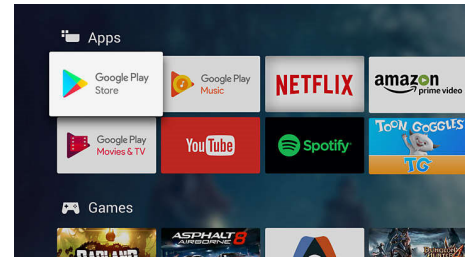

Dolby Vision og Dolby Atmos

Støtte for Dolbys førsteklasses lyd og videoformater betyr at HDR-innholdet du ser på, ser ut og høres utrolig virkelig. Enten det er den nyeste strømmeserien eller en Blu-ray-pakke, vil du kunne glede deg over kontrast, lysstyrke og farger som gjenspeiler regissørens opprinnelige intensjoner. Og høre romlig lyd med klarhet, detaljer og dybde.

55OLED804/12

TV-innhold

Overgå tradisjonelle TV-programmer med Google Play Butikk og appgalleriet fra Philips. Opplev filmer, TV, musikk, apper og spill uten stopp på Internett. Mer å elske.

Talekontroll med kunstig intelligens: