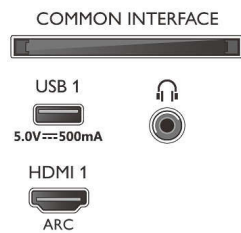

Televízor 4K UHD Android

3-stranná funkcia Ambilight TV Podpora hlavných formátov HDR, Dolby Vision a Dolby Atmos, 108 cm (43")
Android TV

43PUS7956/12

Technické údaje

Ambilight

- Ambilight - vlastnosti: Herný režim, Režim Lounge, Prispôbujúce sa farbe steny, Zabudovaná funkcia Ambilight
- Verzia Ambilight: 3-stranný

Obraz/Displej

- Pomer strán: 16:9
- Diagonálny rozmer obrazovky (v palcoch): 43 palec
- Diagonálny rozmer obrazovky (metrický): 108 cm

- Displej: 4K Ultra HD LED
- Rozlíšenie panela: 3840 x 2160
- Dokonalejšie zobrazenie: Ultra vysoké rozlíšenie, Dolby Vision, HLG (Hybrid Log Gamma), Kompatibilný s formátom HDR10+
- Diagonálny rozmer obrazovky (v palcoch): 43 palcov

Podporované rozlíšenie displeja

- Vstupy z počítača cez všetky konektory HDMI: až 4K UHD 3840 x 2160 pri 60 Hz, Podporované

HDR, HDR10/ HLG

- Obrazové vstupy cez všetky konektory HDMI: až 4K UHD 3840 x 2160 pri 60 Hz, HDR podpora, HDR10/HLG (Hybrid Log Gamma), HDR10+/Dolby Vision

Tuner/Prijem/Vysielanie

- Digitálna TV: DVB-T/T2/T2-HD/C/S/S2
- Prehrávanie videa: PAL, SECAM
- Podpora MPEG: MPEG2, MPEG4
- Sprievodca TV programom*: 8-dňový elektr.

Connections

Side