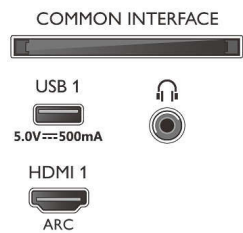

Телевізор 4K UHD Android TV

3-стороннє підсвічування Ambilight Підтримка основних форматів HDR, Dolby Vision та Dolby Atmos, Телевізор Android TV 108 см (43 д.)

Специфікації

Ambilight

- Функції Ambilight: Режим гри, Режим розслаблюючого світла, Адаптація до кольору стіни, Вбудована функція Ambilight
- Версія Ambilight: 3-стороннє

Зображення/дисплей

- Формат кадру: 16:9
- Розмір екрана по діагоналі (у дюймах): 43 дюймів
- Розмір екрана по діагоналі (у метрах): 108 см

- Дисплей: 4K Ultra HD LED
- Роздільна здатність панелі: 3840x2160
- Покращення зображення: Ultra Resolution, Dolby Vision, HLG (Hybrid Log Gamma), Підтримка HDR10+
- Розмір екрана по діагоналі (у дюймах): 43 дюйми

Підтримувана роздільна здатність дисплея

- Комп'ютерні входи на всіх HDMI: до 4K UHD 3840x2160 при 60 Гц, підтримка HDR, HDR10/

43PUS7956/12

HLG

- Відеовходи на всіх HDMI: до 4K UHD 3840x2160 при 60 Гц, Підтримка HDR, HDR10/HLG (Hybrid Log Gamma), HDR10+/Dolby Vision

Тюнер/Прийм/Передача

- Цифрові телевізори: DVB-T/T2/T2-HD/C/S/S2
- Відтворення відео: PAL, SECAM
- Підтримка MPEG: MPEG2, MPEG4
- Телегід*: Електронний довідник програм на 8 днів

Connections

Side