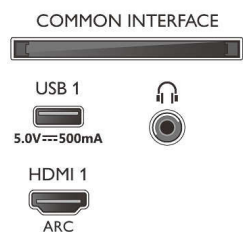

Телевізор 4K UHD Android TV

3-стороннє підсвічування Ambilight Підтримка основних форматів HDR, Dolby Vision та Dolby Atmos, Телевізор Android TV 126 см (50 д.)

Специфікації

Ambilight

- Функції Ambilight: Режим гри, Режим розслаблюючого світла, Адаптація до кольору стіни, Вбудована функція Ambilight
- Версія Ambilight: 3-стороннє

Зображення/дисплей

- Формат кадру: 16:9
- Розмір екрана по діагоналі (у дюймах): 50 дюймів
- Розмір екрана по діагоналі (у метрах): 126 см
- Дисплей: 4K Ultra HD LED

- Роздільна здатність панелі: 3840x2160
- Покращення зображення: Ultra Resolution, Dolby Vision, HLG (Hybrid Log Gamma), Підтримка HDR10+
- Розмір екрана по діагоналі (у дюймах): 50 дюймів

Підтримувана роздільна здатність дисплея

- Комп'ютерні входи на всіх HDMI: до 4K UHD 3840x2160 при 60 Гц, підтримка HDR, HDR10/

50PUS7956/12

HLG

- Відеовходи на всіх HDMI: до 4K UHD 3840x2160 при 60 Гц, Підтримка HDR, HDR10/HLG (Hybrid Log Gamma), HDR10+/Dolby Vision

Тюнер/Прийм/Передача

- Цифрові телевізори: DVB-T/T2/T2-HD/C/S/S2
- Відтворення відео: PAL, SECAM
- Підтримка MPEG: MPEG2, MPEG4
- Телегід*: Електронний довідник програм на 8 днів

Connections

Side