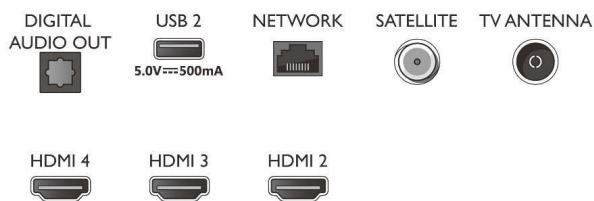

Телевізор 4K UHD Android TV

3-стороннє підсвічування Ambilight Підтримка основних форматів HDR, Dolby Vision та Dolby Atmos, Телевізор Android TV 126 см (50 д.)

Специфікації

Ambilight

- Функції Ambilight: Режим гри, Режим розслаблюючого світла, Адаптація до кольору стіни, Вбудована функція Ambilight
- Версія Ambilight: 3-стороннє

Зображення/дисплей

- Формат кадру: 16:9
- Розмір екрана по діагоналі (у дюймах): 50 дюймів
- Розмір екрана по діагоналі (у метрах): 126 см
- Дисплей: 4K Ultra HD LED

- Роздільна здатність панелі: 3840x2160
- Покращення зображення: Ultra Resolution, Dolby Vision, HLG (Hybrid Log Gamma), Підтримка HDR10+
- Розмір екрана по діагоналі (у дюймах): 50 дюймів

Підтримувана роздільна здатність дисплея

- Комп'ютерні входи на всіх HDMI: до 4K UHD 3840x2160 при 60 Гц, підтримка HDR, HDR10/

50PUS7956/12

HLG

- Відеовходи на всіх HDMI: до 4K UHD 3840x2160 при 60 Гц, Підтримка HDR, HDR10/HLG (Hybrid Log Gamma), HDR10+/Dolby Vision

Тюнер/Прийм/Передача

- Цифрові телевізори: DVB-T/T2/T2-HD/C/S/S2
- Відтворення відео: PAL, SECAM
- Підтримка MPEG: MPEG2, MPEG4
- Телегід*: Електронний довідник програм на 8 днів

Connections

Side

Bottom