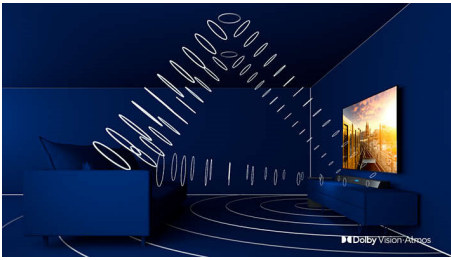

Dolby Vision + Dolby Atmos

Підтримка преміального звуку Dolby та відеоформатів означає, що HDR-контент, який ви переглядатимете, виглядатиме й звучатиме знаменито. Ви насолоджуватиметеся зображенням, що передаватиме справжні задуми режисера, та об'ємним звуком із реальною чіткістю та глибиною.