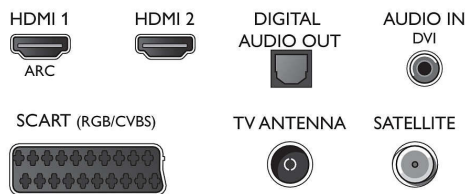

Rear

Utgivelsesdato
2023-08-18

Versjon: 5.1.1

EAN: 87 18863 01473 8

© 2023 Koninklijke Philips N.V.
Alle rettigheter forbeholdt.

Spesifikasjonene kan endres uten varsel. Varemerker tilhører Koninklijke Philips N.V. eller deres respektive eiere.

www.philips.com

* EPG og faktisk synlighet (opptil 8 dager) avhenger av land og leverandør.

* Energiforbruk i kWh per år basert på strømforbruket til TV-en for fire timer per dag i 365 dager. Det faktiske strømforbruket avhenger av hvordan TV-en brukes.

* TV-en støtter DVB-mottak av gratiskanaler. Enkelte DVB-operatører støttes kanskje ikke. Du finner en oppdatert liste under Vanlige spørsmål (FAQ) på Philips' nettsted for kundestøtte. Enkelte operatører krever betaling for tilgang samt abonnement. Kontakt din operatør for mer informasjon.

* (Philips) bare kompatibel med bestemt Philips-spillerenhet.

* Denne TV-en inneholder bly kun i enkelte deler eller komponenter, hvor det ikke finnes noen teknologiske alternativer i henhold til eksisterende unntaksklausuler under RoHS-direktivet.