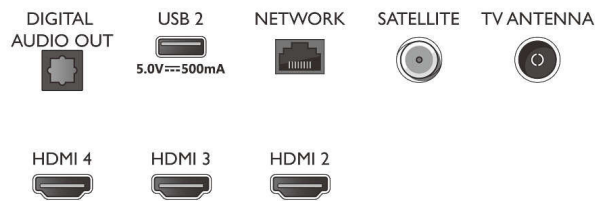

- Računalniški vhodi na vseh priključkih HDMI: do 4K UHD 3840 x 2160 pri 60 Hz, Podpora za HDR, HDR10/HLG
- Video vhodi na vseh priključkih HDMI: do 4K UHD

3840 x 2160 pri 60 Hz, Podpora HDR, HDR10/HLG (Hybrid Log Gamma), HDR10+/Dolby Vision

Connections

Side

Bottom

Televizor 4K UHD z OS Android TV

Televizor s 3-stranskim Ambilightom Podprti vsi pomembnejši formati HDR, Dolby Vision in Dolby Atmos, 126 cm (50") z OS Android TV

Specifikacije

- Teletekst: 1000-stranski Hypertext
- Podpora za HEVC