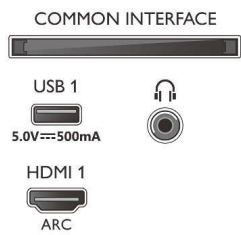

Televizor 4K UHD z OS Android TV

Televizor s 3-stranskim Ambilightom Podprti vsi pomembnejši formati HDR, Dolby Vision in Dolby Atmos, 126 cm (50") z OS Android TV

Specifikacije

Ambilight

- Funkcije Ambilight: Način igre, Način za salonsko vzdušje, Prilagoditev barvi stene, Vgrajena osvetlitev Ambilight
- Različica Ambilighta: 3-stranska

Slika/zaslon

- Razmerje stranic: 16 : 9
- Velikost diagonale zaslona (v palcih): 50 palec
- Velikost diagonale zaslona (cm): 126 cm
- Zaslon: LED-televizor 4K Ultra HD

- Ločljivost zaslona: 3840 x 2160
- Izboljšava slike: Izjemno visoka ločljivost, Dolby Vision, HLG (Hybrid Log Gamma), Združljivo s HDR10+
- Velikost diagonale zaslona (v palcih): 50 inch

Podprta ločljivost zaslona

- Računalniški vhodi na vseh priključkih HDMI: do 4K UHD 3840 x 2160 pri 60 Hz, Podpora za HDR, HDR10/HLG
- Video vhodi na vseh priključkih HDMI: do 4K UHD

3840 x 2160 pri 60 Hz, Podpora HDR, HDR10/HLG (Hybrid Log Gamma), HDR10+/Dolby Vision

Sprejemnik/sprejem/prenos

- Digitalni televizor: DVB-T/T2/T2-HD/C/S/S2
- Predvajanje videa: PAL, SECAM
- Podpora za MPEG: MPEG2, MPEG4
- Programski TV-vodnik*: 8-dnevni elektronski vodnik po programih
- Indikator jakosti signala

Connections

Side