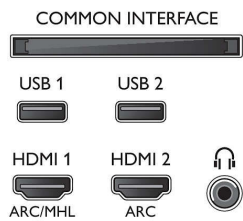

Spesifikasjoner

Ambilight

- Ambilight-funksjoner: Innebygd Ambilight+Hue, Musikk med Ambilight, Spillmodus, Tilpasser seg fargene på veggen, Lounge-modus
- Ambilight-versjon: På tre sider

Bilde/skjerm

- Sideforhold: 16:9
- Diagonal skjermstørrelse (tommer): 65 tommer
- Diagonal skjermstørrelse (cm): 164 cm
- Skjerm: 4K Ultra HD LED
- Paneloppløsning: 3840 x 2160

- Dataskjermoppløsning på HDMI1/2: opptil 4K UHD 3840 x 2160 ved 60Hz
- Dataskjermoppløsning på HDMI3/4: opptil 4K UHD 3840 x 2160 ved 30Hz, opptil FHD 1920 x 1080

- ved 60 Hz
- Videoinnganger på HDMI1/2: opptil 4K UHD 3840 x 2160 ved 60Hz
- Videoinnganger på HDMI3/4: opptil FHD 1920 x 1080 ved 60 Hz, opptil 4K UHD 3840 x 2160 ved 30Hz

Tuner/mottak/overføring

- Digital-TV: DVB-T/T2/T2-HD/C/S/S2
- Videoavspilling: NTSC, PAL, SECAM
- Støtter MPEG: MPEG2, MPEG4
- TV-programguide*: 8-dagers elektronisk

Connections

Side

Bottom

Spesifikasjoner