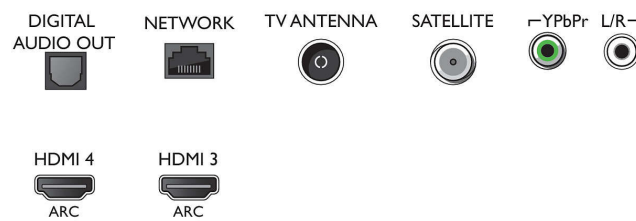

Tuner/mottak/overføring

- Digital-TV: DVB-T/T2/T2-HD/C/S/S2
- Videoavspilling: NTSC, PAL, SECAM
- Støtter MPEG: MPEG2, MPEG4
- TV-programguide*: 8-dagers elektronisk

Connections

Side

Bottom

Spesifikasjoner