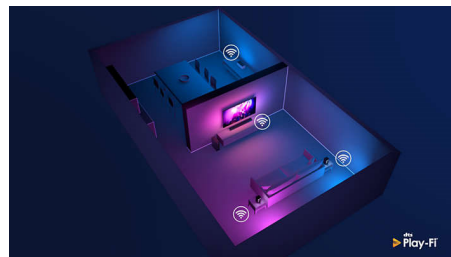

### DTS Play-Fi-kompatibel

Med DTS Play-Fi på Philips-TV-en kan du koble til kompatible høyttalere i alle rom. Har du trådløse høyttalere på kjøkkenet? Hør på filmen mens du lager noe å bite i, eller hold deg oppdatert med sportskommentatorene mens du henter noe å drikke til gjestene.