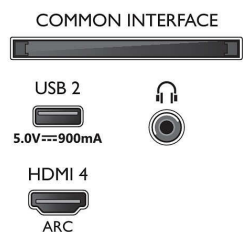

4K UHD LED Android-TV

Tresidig Ambilight-TV De viktigste HDR-formater støttes, P5 Perfect Picture Engine, 146 cm (58") Android-TV

Spesifikasjoner

Ambilight

- Ambilight-funksjoner: Innebygd Ambilight+Hue, Musikk med Ambilight, Spillmodus, Tilpasser seg fargene på veggen, Lounge-modus, AmbiWakeup, AmbiSleep, Trådløse høyttalere til hjemmet fra Philips
- Ambilight-versjon: På tre sider

Bilde/skjerm

- Sideforhold: 16:9
- Diagonal skjermstørrelse (tommer): 58 tommer

- Diagonal skjermstørrelse (cm): 146 cm
- Skjerm: 4K Ultra HD LED
- Paneloppløsning: 3840 x 2160
- Bildemotor: P5 Perfect Picture Engine
- Bildeforbedring: Ultra Resolution, HDR10+, Dolby Vision, Micro Dimming Pro, ISF fargestyring
- Diagonal skjermstørrelse (tommer): 58 tommer

Støttet skjermopløsning

- Dataskjermoppløsning på alle HDMI: Støtter HDR – HDR10/ HLG, opptil 4K UHD 3840 x 2160 ved

58PUS8546/12

- 60Hz, HDR-støttet, HDR10+ /HLG
- Videoinnganger på alle HDMI: opptil 4K UHD 3840 x 2160 ved 60 Hz, HDR-kompatibel, HDR10/HLG (Hybrid Log Gamma), HDR10+ / Dolby Vision

Tuner/mottak/overføring

- Digital-TV: DVB-T/T2/T2-HD/C/S/S2
- Videoavspilling: PAL, SECAM
- Støtter MPEG: MPEG2, MPEG4
- TV-programguide*: 8-dagers elektronisk

Connections

Side