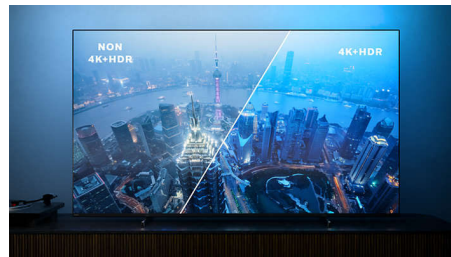

### Levende HDR-bilde

Philips 4K UHD-TV er kompatibel med alle vanlige HDR-formater, inkludert Dolby Vision. Enten det er en serie du bare må se eller det nyeste videospillet, så vil skyggene være dypere, blanke overflater vil skinne mer og farger vil være mer naturtro.