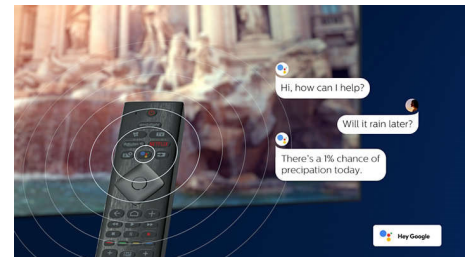

### DTS Play-Fi-kompatibel

Med DTS Play-Fi på Philips-TV-en kan du koble til kompatible høyttalere i alle rom. Har du trådløse høyttalere på kjøkkenet? Hør på filmen mens du lager noe å bite i, eller hold deg oppdatert med sportskommentatorene mens du henter noe å drikke til gjestene.

### HDMI 2.1 VRR og liten ventetid

Philips-TV-en har den nyeste HDMI 2.1-tilkoblingen og bytter automatisk til en innstilling med lav ventetid når du begynner å spille et spill på konsollen. VRR støttes for jevn action-spilling. Ambilight-spillmodus gir deg spenning rett inn i rommet.

### Talekontroll med kunstig intelligens

Trykk på en knapp på fjernkontrollen for å snakke med Google Assistant. Kontroller TV-en eller Google Assistant-kompatible smarte hjemmeenheter med stemmen din. Eller be Alexa om å kontrollere TV-en via Alexa-aktiverte enheter.