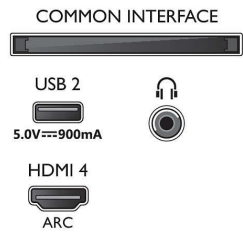

4K UHD LED Android-TV

Tresidig Ambilight-TV De viktigste HDR-formater støttes, P5 Perfect Picture Engine, 164 cm (65") Android-TV

Spesifikasjoner

Ambilight

- Ambilight-funksjoner: Innebygd Ambilight+Hue, Musikk med Ambilight, Spillmodus, Tilpasser seg fargene på veggen, Lounge-modus, AmbiWakeup, AmbiSleep, Trådløse høyttalere til hjemmet fra Philips
- Ambilight-versjon: På tre sider

Bilde/skjerm

- Sideforhold: 16:9
- Diagonal skjermstørrelse (tommer): 65 tommer

- Diagonal skjermstørrelse (cm): 164 cm
- Skjerm: 4K Ultra HD LED
- Panelopløsning: 3840 x 2160
- Bildemotor: P5 Perfect Picture Engine
- Bildeforbedring: Ultra Resolution, Dolby Vision, HDR10+, ISF-bildeglibrering, Micro Dimming Pro
- Diagonal skjermstørrelse (tommer): 65 tommer

Støttet skjermopløsning

- Dataskjermoppløsning på alle HDMI: Støtter HDR – HDR10/ HLG, opptil 4K UHD 3840 x 2160 ved

65PUS8556/12

- 60Hz, HDR-støttet, HDR10+ /HLG
- Videoinnganger på alle HDMI: opptil 4K UHD 3840 x 2160 ved 60 Hz, HDR-kompatibel, HDR10/HLG (Hybrid Log Gamma), HDR10+ / Dolby Vision

Tuner/mottak/overføring

- Digital-TV: DVB-T/T2/T2-HD/C/S/S2
- Videoavspilling: PAL, SECAM
- Støtter MPEG: MPEG2, MPEG4
- TV-programguide*: 8-dagers elektronisk

Connections

Side