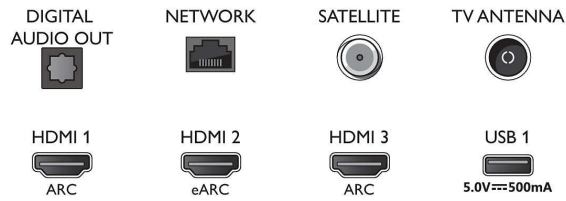

Tuner/mottak/overføring

- Digital-TV: DVB-T/T2/T2-HD/C/S/S2
- Videoavspilling: PAL, SECAM
- Støtter MPEG: MPEG2, MPEG4
- TV-programguide*: 8-dagers elektronisk

Connections

Side

Bottom

4K UHD LED Android-TV