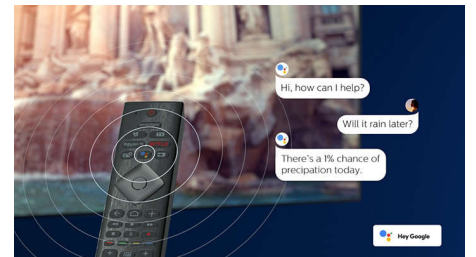

DTS Play-Fi-kompatibel

Med DTS Play-Fi på Philips-TV-en kan du koble til compatible høyttalere i alle rom. Har du trådløse høyttalere på kjøkkenet? Hør på

65PUS8556/12

filmen mens du lager noe å bite i, eller hold deg oppdatert med sportskommentatorene mens du henter noe å drikke til gjestene.

HDMI 2.1 VRR og liten ventetid

Philips-TV-en har den nyeste HDMI 2.1-tilkoblingen og bytter automatisk til en innstilling med lav ventetid når du begynner å spille et spill på konsollen. VRR støttes for jevn action-spilling. Ambilight-spillmodus gir deg spenning rett inn i rommet.

Talekontroll med kunstig intelligens

Trykk på en knapp på fjernkontrollen for å snakke med Google Assistant. Kontroller TV-en eller Google Assistant-kompatible smarte hjemmeenheter med stemmen din. Eller be Alexa om å kontrollere TV-en via Alexa-aktiverte enheter.