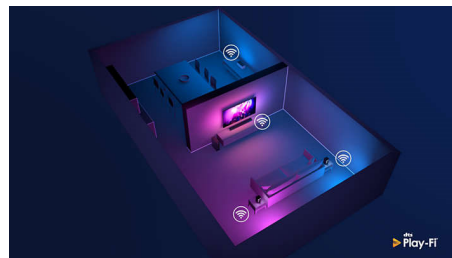

DTS Play-Fi-kompatibel

Med DTS Play-Fi på Philips-TV-en kan du koble til compatible høyttalere i alle rom. Har du trådløse høyttalere på kjøkkenet? Hør på

65PUS8556/12

filmen mens du lager noe å bite i, eller hold deg oppdatert med sportskommentatorene mens du henter noe å drikke til gjestene.