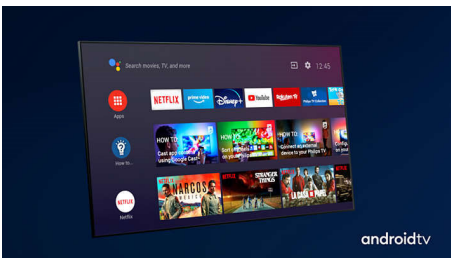

Android-TV

Philips Android-TV-en gir deg innholdet du vil ha, når du vil ha det. Du kan tilpasse hjemmeskjermen for å vise favorittappene dine, slik at det er enkelt å strøme filmene og

TV-seriene du er glad i – eller fortsette fra der du slapp.