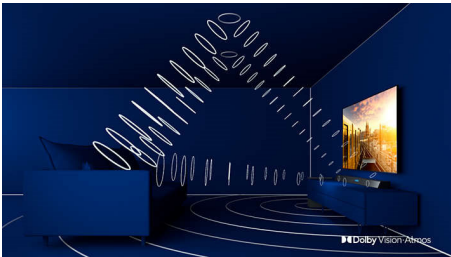

Dolby Vision + Dolby Atmos

Støtte for Dolbys førsteklasses lyd- og videoformater betyr at HDR-innholdet ser og høres fantastisk ut. Du kan glede deg over et bilde som gjenspeiler regissørens opprinnelige intensjoner, og oppleve romslig lyd med virkelig klarhet og dybde.