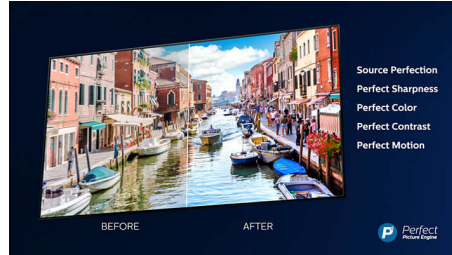

Philips P5 Picture Engine

Philips P5-motoren gir et bilde som er like strålende som filmene du liker å se på. Detaljene har betydelig mer dybde. Fargene er levende, mens hudfargene ser naturlige ut. Kontrasten er så skarp at du føler hver eneste detalj. Bevegelsen er helt jevn.