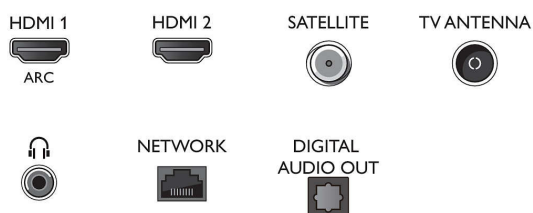

Especificações

2 colunas frequências médias e altas 10 W, subwoofer 30 W

- Rácio de visualização: 16:9
- Tamanho do ecrã na diagonal (pol.): 32 polegada
- Tamanho do ecrã na diagonal (métrico): 80 cm
- Visor: LED Full HD
- Resolução do painel: 1920x1080p
- Melhoramento de imagem: Pixel Plus HD, HDR10, HLG (Hybrid Log Gamma)

Resolução suportada do ecrã

- Entradas para computador em todos os HDMI: HDR suportado, HDR10/ HLG, até FHD

- 1920x1080@60 Hz
- Entradas de vídeo em todos os HDMI: Compatível com HDR, até FHD 1920x1080p, HDR10/HLG (Hybrid Log Gamma)

Sintonizador/receção/transmissão

- Televisão Digital: DVB-T/T2/T2-HD/C/S/S2
- Reprodução de vídeo: PAL, SECAM
- Suporte de MPEG: MPEG2, MPEG4
- Guia de programação*: Guia de programação eletrónico, 8 dias
- Indicação da força do sinal

- Teletexto: 1000 páginas de Hipertexto
- Suporte de HEVC

Android TV

- OS: Android TV™ 10 (Q)
- Aplicações pré-instaladas: Amazon Prime Video, BBC iplayer, Disney+, Netflix*, YouTube
- Tamanho da memória (Flash): 8 GB

Funcionalidades da Smart TV

- Televisor interativo: HbbTV
- Aplicações da SmartTV*: Lojas de vídeo online, Navegador de Internet aberto, TV on Demand,

Connections

Side

Rear