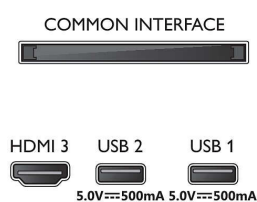

Especificações

2 colunas frequências médias e altas 10 W, subwoofer 30 W

- Rácio de visualização: 16:9
- Tamanho do ecrã na diagonal (pol.): 32 polegada
- Tamanho do ecrã na diagonal (métrico): 80 cm
- Visor: LED Full HD
- Resolução do painel: 1920x1080p
- Melhoramento de imagem: Pixel Plus HD, HDR10, HLG (Hybrid Log Gamma)

Resolução suportada do ecrã

- Entradas para computador em todos os HDMI: HDR suportado, HDR10/ HLG, até FHD

- 1920x1080@60 Hz
- Entradas de vídeo em todos os HDMI: Compatível com HDR, até FHD 1920x1080p, HDR10/HLG (Hybrid Log Gamma)

Sintonizador/receção/transmissão

- Televisão Digital: DVB-T/T2/T2-HD/C/S/S2
- Reprodução de vídeo: PAL, SECAM
- Suporte de MPEG: MPEG2, MPEG4
- Guia de programação*: Guia de programação eletrónico, 8 dias
- Indicação da força do sinal

- Teletexto: 1000 páginas de Hipertexto
- Suporte de HEVC

Android TV

- OS: Android TV™ 10 (Q)
- Aplicações pré-instaladas: Amazon Prime Video, BBC iplayer, Disney+, Netflix*, YouTube
- Tamanho da memória (Flash): 8 GB

Funcionalidades da Smart TV

- Televisor interativo: HbbTV
- Aplicações da SmartTV*: Lojas de vídeo online, Navegador de Internet aberto, TV on Demand,

Connections

Side