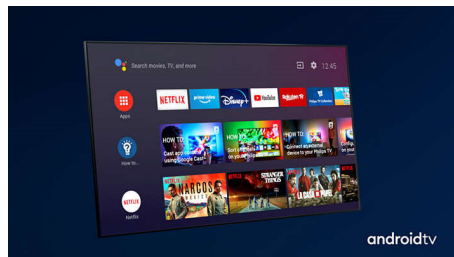

Simplesmente inteligente. Android TV

O seu televisor Philips Android TV fornece-lhe os conteúdos que quer, quando quiser. Pode personalizar o ecrã inicial para apresentar as suas aplicações favoritas, facilitando o início de transmissão de filmes e programas de que gosta. Ou retome do ponto em que parou.

Design

Procura um televisor que se adapte a uma divisão mais pequena? Esta Smart TV é compacta, fácil de mover e tem um aspeto excelente. Independentemente do tamanho do seu espaço, não terá de comprometer o desempenho e obterá também a experiência Ambilight completa.

Design

Moldura prateada. Pés finos.

Dolby Atmos

Aumente o drama, independentemente do que estiver a ver. Este televisor Philips Android TV é compatível com soundbars compatíveis com Dolby Atmos, capazes de reproduzir profundidade e altura. Experimentará um som surround tridimensional virtual que flui por cima e à sua volta.

Televisor Full HD

Desfrute de tudo o que vê com um televisor Philips Full HD. O motor de processamento do televisor otimiza a qualidade da imagem para proporcionar imagens nítidas, cores ricas e movimentos suaves. Obtém sempre a melhor experiência de visualização possível.

Google Play

O Google Play traz as suas aplicações e jogos favoritos para o seu televisor.