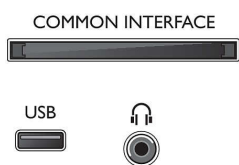

Potência

- Alimentação elétrica: CA, 220 - 240 V 50/60 Hz
- Temperatura ambiente: De 5 °C a 35 °C
- Consumo de energia em modo de espera: $\leq 0,3\text{ W}$
- Classe energética: A
- Potência com Rótulo energético da UE: 35 W
- Funcionalidades de poupança de energia: Temporizador para desligar automático, Modo Eco, Supressão de imagem (para rádio)
- Consumo e energia quando desligado: N/A
- Consumo de energia anual: 52 kWh
- Presença de chumbo: Sim*
- Teor de mercúrio: 0 mg

Acessórios

- Acessórios incluídos: Telecomando, 2 x pilhas AAA, Suporte para mesa, Cabo de alimentação, Manual de início rápido, Folheto de informação legal e segurança

Cor e acabamento

- Frente do televisor: Branco de alto brilho

Dimensões

- Largura do conjunto: 726,5 mm
- Altura do conjunto: 425,4 mm
- Profundidade do conjunto: 63,6 mm
- Peso do produto: 4,9 kg
- Largura do conjunto (com suporte): 726,5 mm
- Altura do conjunto (com suporte): 449,4 mm
- Profundidade do conjunto (com suporte): 194,2 mm
- Peso do produto (+suporte): 5,1 kg
- Largura da caixa: 798 mm
- Altura da caixa: 520 mm
- Profundidade da caixa: 134 mm
- Peso incl. embalagem: 6,2 kg
- Compatível com suporte de parede: 100 x 100 mm

- Largura do suporte para televisor: 326,0 mm

Connections

Side