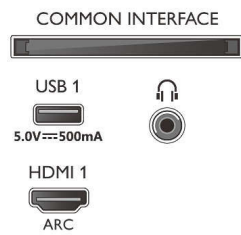

Android TV 4K UHD

Ambilight TV em 3 lados Principais formatos HDR suportados, Dolby Vision e Dolby Atmos, Televisor Android de 139 cm (55")

Especificações

Ambilight

- Funcionalidades Ambilight: Modo de jogo, Modo Lounge light, Adaptável à cor da parede, Ambilight incorporado
- Versão da Ambilight: em 3 lados

2 colunas frequências médias e altas 10 W, subwoofer 30 W

- Rácio de visualização: 16:9
- Tamanho do ecrã na diagonal (pol.): 55 polegada
- Tamanho do ecrã na diagonal (métrico): 139 cm

- Visor: LED 4K Ultra HD
- Resolução do painel: 3840x2160
- Melhoria de imagem: Ultra Resolution, Dolby Vision, HLG (Hybrid Log Gamma), Compatível com HDR10+
- Tamanho do ecrã na diagonal (pol.): 55 polegadas

Resolução suportada do ecrã

- Entradas para computador em todos os HDMI: até 4K UHD 3840 x 2160 a 60 Hz, HDR suportado,

55PUS7956/12

HDR10/ HLG

- Entradas de vídeo em todos os HDMI: até 4K UHD 3840 x 2160 a 60 Hz, Compatível com HDR, HDR10/HLG (Hybrid Log Gamma), HDR10+/Dolby Vision

Sintonizador/recepção/transmissão

- Televisão Digital: DVB-T/T2/T2-HD/C/S/S2
- Reprodução de vídeo: PAL, SECAM
- Suporte de MPEG: MPEG2, MPEG4
- Guia de programação*: Guia de programação

Connections

Side