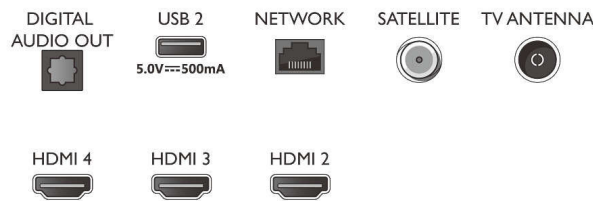

Android TV 4K UHD

Ambilight TV em 3 lados Principais formatos HDR suportados, Dolby Vision e Dolby Atmos, Televisor Android de 139 cm (55")

Especificações

Ambilight

- Funcionalidades Ambilight: Modo de jogo, Modo Lounge light, Adaptável à cor da parede, Ambilight incorporado
- Versão da Ambilight: em 3 lados

2 colunas frequências médias e altas 10 W, subwoofer 30 W

- Rácio de visualização: 16:9
- Tamanho do ecrã na diagonal (pol.): 55 polegada
- Tamanho do ecrã na diagonal (métrico): 139 cm

- Visor: LED 4K Ultra HD
- Resolução do painel: 3840x2160
- Melhoria de imagem: Ultra Resolution, Dolby Vision, HLG (Hybrid Log Gamma), Compatível com HDR10+
- Tamanho do ecrã na diagonal (pol.): 55 polegadas

Resolução suportada do ecrã

- Entradas para computador em todos os HDMI: até 4K UHD 3840 x 2160 a 60 Hz, HDR suportado,

55PUS7956/12

HDR10/ HLG

- Entradas de vídeo em todos os HDMI: até 4K UHD 3840 x 2160 a 60 Hz, Compatível com HDR, HDR10/HLG (Hybrid Log Gamma), HDR10+/Dolby Vision

Sintonizador/recepção/transmissão

- Televisão Digital: DVB-T/T2/T2-HD/C/S/S2
- Reprodução de vídeo: PAL, SECAM
- Suporte de MPEG: MPEG2, MPEG4
- Guia de programação*: Guia de programação

Connections

Side

Bottom