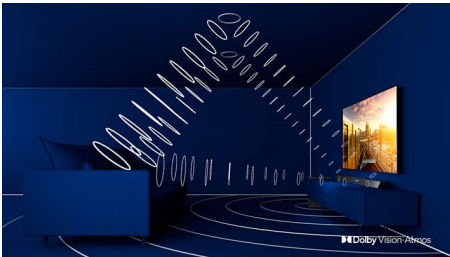

PHILIPS

Android TV 4K UHD

Ambilight TV em 3 lados Principais formatos HDR suportados, Dolby Vision e Dolby Atmos, Televisor Android de 139 cm (55")

Destques

55PUS7956/12

Ambilight em 3 lados

Com o televisor Philips Ambilight, cada momento parece mais próximo. Os LED inteligentes à volta da extremidade do televisor respondem à ação no ecrã e emitem um brilho envolvente que é simplesmente cativante. Basta experimentá-lo uma vez para não conseguir ver televisão sem ele.

Dolby Vision + Dolby Atmos

O suporte para os formatos de som e vídeo premium da Dolby significa que o conteúdo HDR que vê terá um aspeto e som gloriosos. Irá desfrutar de uma imagem que reflete as intenções originais do realizador e experimentar um som espaçoso com verdadeira nitidez e profundidade.