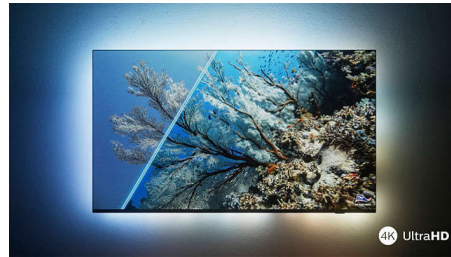

Suporta todos os principais formatos de HDR

O seu televisor Philips 4K UHD é compatível com os principais formatos HDR, incluindo Dolby Vision. Quer se trate de uma série imperdível ou do videogame mais recente, as sombras vão ser mais profundas. As superfícies claras vão brilhar. As cores vão ser mais realistas.

Conectividade HDMI

Ready for gaming

O seu televisor Philips dispõe da mais recente conectividade HDMI e o televisor muda automaticamente para uma definição de baixa latência quando começa a jogar na sua consola. O modo de gaming do Ambilight leva a emoção para a divisão.

Design fino e atrativo

Procura um televisor que se adapte à sua divisão? Esta Smart TV 4K está pronta para a ocasião! O ecrã praticamente sem moldura é compatível com qualquer decoração interior. Já os pés finos fazem com que pareça que o ecrã está a flutuar acima da sua unidade de TV ou mesa.

Moldura prateada. Pés finos.

Moldura prateada. Pés finos.

Controlo de voz com IA

Este televisor Philips Android TV oferece-lhe uma seleção de assistentes de voz! Controle o televisor através de dispositivos domésticos inteligentes compatíveis com o Assistente Google com a sua voz.

Dolby Vision-Atmos

androidtv