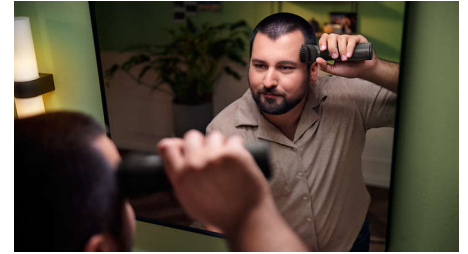

Facile regolazione dei capelli

Grazie al rifinitore con sistema a pettine multiplo puoi creare il look a casa scegliendo tra le diverse impostazioni di lunghezza comprese tra 0,5 e 16 mm.