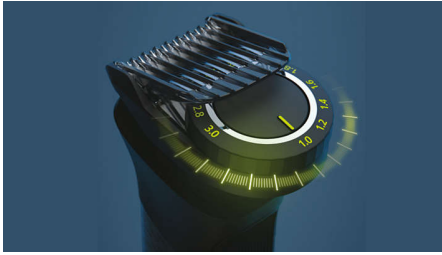

In evidenza

Pettine di precisione

Il pettine rifinitore brevettato offre 11 impostazioni di lunghezza comprese tra 1 e 3 mm, per ottenere una rifinitura uniforme alla lunghezza desiderata.