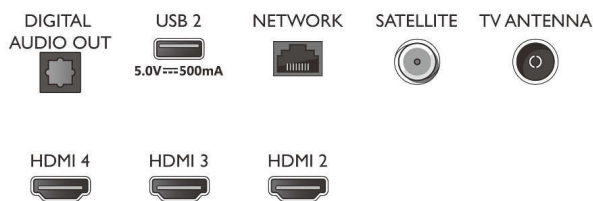

Connections

Side

Bottom

4K UHD Android телевизор

Телевизор с 3-странен Ambilight Поддържа всички основни HDR формати, Dolby Vision и Dolby Atmos, 139 см (55") Android TV

Спецификации

- Индикатор за силата на сигнала
- Телетекст: 1000 страници Нуретекст
- HEVC поддръжка