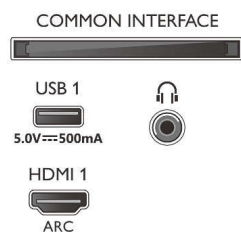

4K UHD Android телевизор

Телевизор с 3-странен Ambilight Поддържа всички основни HDR формати, Dolby Vision и Dolby Atmos, 139 см (55") Android TV

55PUS7956/12

Спецификации

Ambilight

- Функции на Ambilight: Режим игра, Режим "фоайе", Адаптиране към цвета на стената, Вграден Ambilight
- Версия на Ambilight: 3-странен

Картина/дисплей

- Съотношение на размерите на картината: 16:9
- Размер на екрана по диагонал (инчове): 55 инч
- Размер на екрана по диагонал (метрична с-ма): 139 см

- Дисплей: 4K Ultra HD LED
- Разделителна способност на екрана: 3840 x 2160
- Подобрение на картината: Разделителна способност Ultra, Dolby Vision, HLG (Hybrid Log Gamma), Съвместим с HDR10+
- Размер на екрана по диагонал (инчове): 55 инча

Поддържана разделителна способност на дисплея

- Компютърни входове на всички HDMI: до 4K UHD 3840 x 2160 при 60 Hz, Поддържан HDR,

HDR10/HLG

- Видео входове на всички HDMI: до 4K UHD 3840 x 2160 при 60 Hz, Поддържан HDR, HDR10/HLG (Hybrid Log Gamma), HDR10+/Dolby Vision

Тuner / Приемане / Предаване

- Цифров телевизор: DVB-T/T2/T2-HD/C/S/S2
- Възпроизвеждане на видео: PAL, SECAM
- Поддръжка на MPEG: MPEG2, MPEG4
- Телевизионен справочник на програмите*: Електронен справочник на програмите за 8 дни

Connections

Side