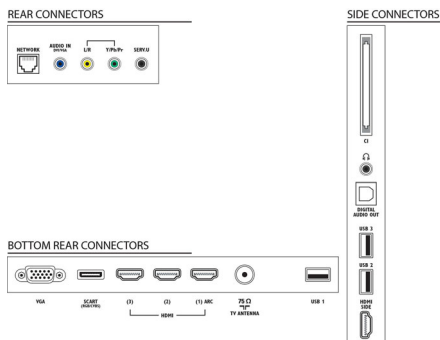

Napájení

- Napájení ze sítě: 220–240 V stř., 50/60 Hz
- Okolní teplota: 5 °C až 40 °C
- Spotřeba energie v pohotovostním režimu: $0,15\text{ W}$
- Značka energetické třídy: A+
- Spotřeba dle energetického štítku EU: 51 W
- Funkce úspory energie: Automatický vypínač, Režim Eco, Světelný senzor, Vypnutí obrazu (u rádia)
- Průměrná roční spotřeba: 71 kWh

Příslušenství

- Dodávané příslušenství: Napájecí kabel, Dálkový

- Ovladač, 2x baterie AAA, Otočný stojan na nábytek, Stručný návod k rychlému použití, Brožura s právními a bezpečnostními informacemi, Napájecí adaptér DC, Adaptér pro komponentní kabel, Stručný průvodce Smart TV, Záruční list
- Volitelné příslušenství: Nástěnný držák Philips SQM 6415

Rozměry

- Šířka přístroje: 929,0 mm
- Výška přístroje: 557,2 mm
- Hloubka přístroje: 36,0 mm
- Hmotnost výrobku: 11,65 kg
- Šířka přístroje (s podstavcem): 929,0 mm
- Výška přístroje (s podstavcem): 600,0 mm
- Hloubka přístroje (s podstavcem): 240,0 mm
- Hmotnost výrobku (+ podstavec): 15,0 kg
- Šířka balení: 1138,0 mm
- Výška balení: 645,0 mm
- Hloubka balení: 158,0 mm
- Kompatibilní držák na stěnu: 200 x 200 mm
- Hmotnost včetně balení: 18,1 kg

Datum vydání 2024-04-18

Verze: 8.3.10

EAN: 87 12581 63085 0

© 2024 Koninklijke Philips N.V.
Všechna práva vyhrazena.

Údaje mohou být změněny bez předchozího varování.
Ochranné známky jsou majetkem Koninklijke Philips N.V. nebo jejich příslušných vlastníků.

www.philips.com

* Net TV: Pro kompletní nabídku služeb ve vaší zemi navštivte webovou stránku www.philips.com/smarttv.

* Nahrávání na zařízení USB funguje pouze u digitálních kanálů s podporou elektronického programového průvodcem (IP-EPG), funkce může být omezena na určité země a kanály. Nahrávání může být omezeno ochranou proti kopírování vysílaného obsahu (CI+). Je nutné připojení k internetu.

* Splňuje požadavky označení DivX Certified®, umožňuje přehrávání videa DivX® až do rozlišení HD 1080p, včetně prémiového obsahu.

* Televizor podporuje příjem DVB vysílání „Free to air“. Někteří operátoři DVB nemusí být podporováni. Aktuální seznam naleznete v části Nejčastější dotazy na webových stránkách podpory společnosti Philips. Někteří operátoři vyžadují podmíněný přístup a předplatné. Další informace získáte od operátora.

* Spotřeba energie v kWh za rok je počítána ze spotřeby elektrické energie televizoru při provozu 4 hodin za den po dobu 365 dní. Reálná spotřeba energie závisí na tom, jak mnoho bude televizor využíván.

* 8denní EPG, služba není dostupná ve všech zemích