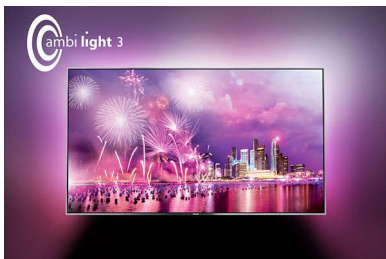

Přednosti

Ambilight, třístranný

Už jste vytvořili domov, který je něco víc než jen dům. Proč tedy nezvolit televizor, který atmosféru domova podpoří? Díky jedinečné technologii Ambilight společnosti Philips je obrazovka mnohem širší – a zážitek ze sledování mnohem hlubší – mimořádně široká záře se promítá ze tří stran televizní obrazovky na okolní stěny. Barva, živost a vzrušení překračují hranice obrazovky a zaplní váš obývací pokoj úchvatným a intenzivním diváckým zážitkem.

Provedení bez rámu

Elegantní. Minimalistický. Diskrétní. Náš minimalistický rámeček je krásně vyroben z vysoce kvalitního skla a okraje jsou obaleny ultratenkou hliníkovou fólií, která minimalizuje rámeček a vám zaručí maximální plochu ke sledování.