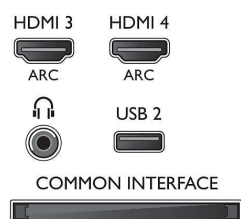

Specifikace

Ambilight

- Funkce Ambilight: Stálá barva duálního zobrazení, Dynamický, přiřazený ke světelnému senzoru, Režim Lounge, západ slunce, Funkce přizpůsobení barvě stěn, 3D
- Verze Ambilight: třístranný
- Systém Ambilight: Vestavěný systém Ambilight + hue

Obraz/displej

- Poměr stran: 4:3 / 16:9

- Úhlopříčka obrazovky (palce): 42 palců
- Úhlopříčka obrazovky (metrická): 107 cm
- Displej: LED Full HD
- 3D: Pasivní 3D, Herní zážitek v celoobrazovkovém režimu pro dva hráče*, Nastavení hloubky 3D, Převod 2D na 3D, Automatická detekce 3D
- Rozlišení panelu: 1920 x 1080p
- Jas: 400 cd/m²
- Vylepšení obrazu: Pixel Precise HD, Micro Dimming Pro, Perfect Natural Motion, 800 Hz Perfect Motion Rate, Super Resolution

Podporovaná rozlišení

- Vstupy z počítače: až 1920 x 1080 při 60 Hz
- Video vstupy: 24, 25, 30, 50, 60 Hz, až 1920 x 1080p

Tuner/příjem/vysílání

- Digitální příjem: Freeview HD, Podpora Astra HD+, DVB-T/T2/C/S/S2
- Přehrávání videa: NTSC, PAL, SECAM
- Podpora MPEG: MPEG2, MPEG4

Connections

Side