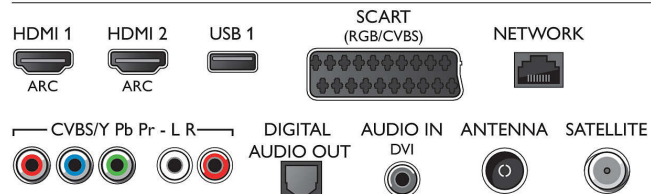

Specifikace

Ambilight

- Funkce Ambilight: Stálá barva duálního zobrazení, Dynamický, přiřazený ke světelnému senzoru, Režim Lounge, západ slunce, Funkce přizpůsobení barvě stěn, 3D
- Verze Ambilight: třístranný
- Systém Ambilight: Vestavěný systém Ambilight + hue

Obraz/displej

- Poměr stran: 4:3 / 16:9

- Úhlopříčka obrazovky (palce): 42 palců
- Úhlopříčka obrazovky (metrická): 107 cm
- Displej: LED Full HD
- 3D: Pasivní 3D, Herní zážitek v celoobrazovkovém režimu pro dva hráče*, Nastavení hloubky 3D, Převod 2D na 3D, Automatická detekce 3D
- Rozlišení panelu: 1920 x 1080p
- Jas: 400 cd/m²
- Vylepšení obrazu: Pixel Precise HD, Micro Dimming Pro, Perfect Natural Motion, 800 Hz Perfect Motion Rate, Super Resolution

Podporovaná rozlišení

- Vstupy z počítače: až 1920 x 1080 při 60 Hz
- Video vstupy: 24, 25, 30, 50, 60 Hz, až 1920 x 1080p

Tuner/příjem/vysílání

- Digitální příjem: Freeview HD, Podpora Astra HD+, DVB-T/T2/C/S/S2
- Přehrávání videa: NTSC, PAL, SECAM
- Podpora MPEG: MPEG2, MPEG4

Connections

Side

Rear