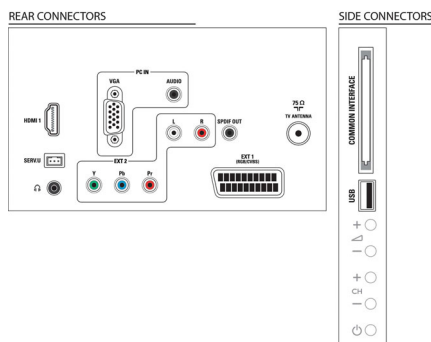

Zvuk

- Výstupní výkon (RMS): 10 W (2 x 5 W)
- Vylepšení zvuku: Automatické vyrovnávání

hlasitosti, Clear Sound, Incredible Surround, Regulace výšek a basů

Možnosti připojení

- Počet připojení HDMI: 1
- Počet komponentních vstupů (YPbPr): 1
- EasyLink (HDMI-CEC): Pohotovostní režim systému, Přehrávání stisknutím jednoho tlačítka
- Počet konektorů Scart (RGB/CVBS): 1
- Další připojení: Anténa IEC75, Rozhraní Common Interface Plus (CI+), Digitální audiovýstup (koaxiální), VGA vstup pro PC + audio levý/pravý, Výstup pro sluchátka

Příslušenství

- Dodávané příslušenství: Napájecí kabel, Dálkový ovladač, 2x baterie AAA, Stojan na nábytek, Uživatelská příručka, Stručný návod k rychlému použití, Záruční list

Rozměry

- Šířka přístroje: 771 mm
- Výška přístroje: 495 mm
- Hloubka přístroje: 49 mm
- Hmotnost výrobku: 8,45 kg
- Šířka přístroje (s podstavcem): 771 mm
- Výška přístroje (s podstavcem): 539 mm
- Hloubka přístroje (s podstavcem): 179 mm
- Hmotnost výrobku (+ podstavec): 9 kg
- Šířka balení: 965 mm
- Výška balení: 590 mm
- Hloubka balení: 159 mm
- Kompatibilní držák na stěnu: nastavitelný 200 x 100 mm