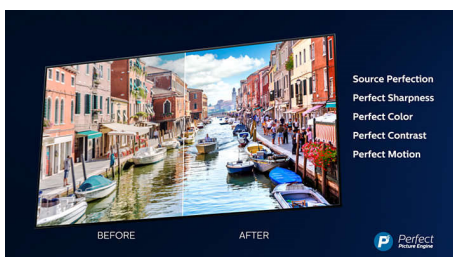

Ultratenký 4K UHD LED televizor se systémem Android
189cm (75") televizor, funkce Ambilight Index dokonalého obrazu 2800, HDR Premium WCG 90 %, Engine
P5 Perfect Picture

Přednosti

Elegantní design

Svět budete mít jako na dlani, vychutnejte si každý detail díky větší televizi TV. Neuvěřitelně tenká obrazovka s elegantním stojanem nejen poskytuje skvělé funkce, ale zajišťuje také nepřekonatelný zážitek ze sledování.

Engine P5 Perfect Picture

Engine Philips P5 Perfect Picture poskytuje obraz, který je stejně dokonalý jako váš oblíbený obsah. Detaily mají zřetelně větší hloubku, barvy jsou živé, bílé tóny pleti jsou přirozenější. Kontrast je tak ostrý, že ucítíte každý detail, a pohyb je tak plynulý, že nikdy neztratíte míč z očí, ať už je hra jakkoli rychlá.