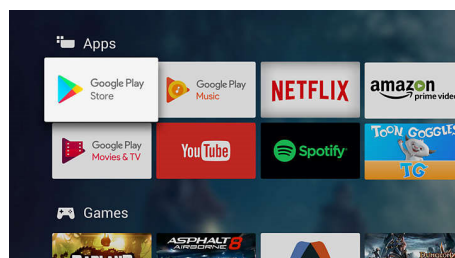

Televizní obsah

Překročte hranice tradičního televizního programu pomocí obchodu Google Play a galerii aplikací Philips. Vychutnejte si nekonečný výběr online filmů, televizních pořadů, hudby, aplikací a her. Ještě více obsahu, do kterého se můžete zamilovat.

Technologie Triple Ring

S vylepšenou technologií Philips Triple Ring se nám podařilo dosáhnout ještě lepšího pohybu

75PUS8303/12

reproduktoru v našich subwooferech. Větší pohyb znamená větší odpočinek! Takže si můžete užít silné a bohaté basy i se štíhlým televizorem Philips.

Prvotřídní zvuk DTS HD

Funkce DTS HD Premium přináší špičkové zpracování zvuku pro lepší zvuk z vašich reproduktorů. Protože zachovává čistotu původního zvuku, můžete si vychutnat pohlcující prostorový zvuk, bohaté basy a křišťálově čisté dialogy bez jakýchkoli odchylek, ořezání nebo jiného zkreslení.