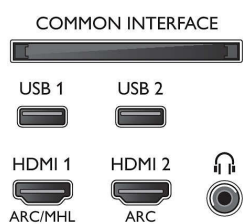

Ultratenký 4K UHD LED televizor se systémem Android
189cm (75") televizor, funkce Ambilight Index dokonalého obrazu 2800, HDR Premium WCG 90 %, Engine P5 Perfect Picture

75PUS8303/12

Specifikace

Ambilight

- Funkce Ambilight: Vestavěná funkce Ambilight+hue, Hudba s funkcí Ambilight, Herní režim, Funkce přizpůsobení barvě stěn, Režim Lounge
- Verze Ambilight: třístranný

Obraz/displej

- Poměr stran: 16:9
- Úhlopříčka obrazovky (palce): 75 palců
- Úhlopříčka obrazovky (metrická): 189 cm
- Displej: 4K Ultra HD LED

- Rozlišení panelu: 3840x2160
- Systém obrazu: Engine P5 Perfect Picture
- Vylepšení obrazu: Ultra rozlišení, Micro Dimming Pro, Široký barevný gamut 90 % DCI/P3, HDR Premium

Podporovaná rozlišení

- Počítačové vstupy na HDMI1/2: až do rozlišení 4K UHD 3840x2160 při 60 Hz, Podpora HDR, HDR10/ HLG
- Počítačové vstupy na HDMI3/4: až do rozlišení 4K UHD 3840x2160 při 60 Hz

- Vstupy videa na HDMI1/2: až do rozlišení 4K UHD 3840 x 2160 při 60 Hz, Podpora HDR, HDR10/ HLG
- Vstupy videa na HDMI3/4: až do rozlišení 4K UHD 3840x2160 při 60 Hz

Tuner/příjem/vysílání

- Digitální příjem: DVB-T/T2/T2-HD/C/S/S2
- Přehrávání videa: NTSC, PAL, SECAM
- Podpora MPEG: MPEG2, MPEG4
- Průvodce televizními programy*: Průvodce EPG na 8 dnů

Connections

Side