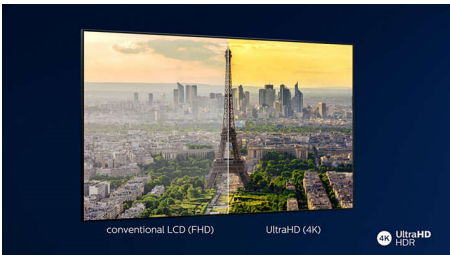

4K Ultra HD

Díky naší jedinečné technologii zvýšení rozlišení Ultra Resolution se na obrazovce televizoru rozsvítí přes 8 milionů pixelů. Tato obrazovka nabízí čtyřikrát vyšší rozlišení než běžný televizor. Vychutnejte si vylepšenou kvalitu obrazu bez ohledu na původní obsah a užijte si ostřejší snímky s vynikající hloubkou, kontrastem, přirozeným pohybem a živými detaily.