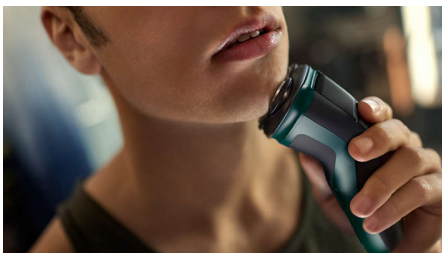

Highlights

PowerCut להבי

להבים בעלי השחזה עצמית חותכים באופן עקבי כל שיער מעל 27 רמת העור לקבלת גימור חלק ואחיד בכל פעם. הלהבים בעלי ההשחזה העצמית שלנו נשארים כמו חדשים במשך שנתיים.

גילוח רטוב ויבש

בחר גילוח יבש נוח או צוות עם קצף או ג'ל האהוב עליך לגילוח רטוב מרענן, אפילו במקלחת.

4 כיוונים Flex ראשי

ראשים צפים מתכווננים לארבעה כיוונים כדי לשמור על מגע אחיד עם העור ולהגן עליו מפני חתכים ושריטות.

מערכת גילוח נוגדת קורוזיה

להבי מכונת הגילוח שלנו עשויים מפלדה היפוארלגנית ברמה כירורגית כדי להתנגד לקורוזיה, למנוע זיהומים ולהגן על העור.