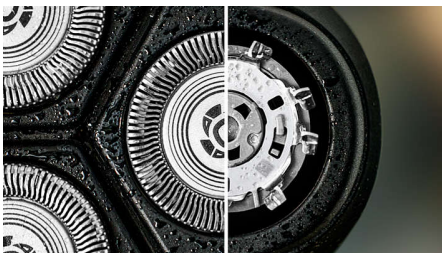

Highlights

PowerCut להבי

להבים בעלי השחזה עצמית חותכים באופן עקבי כל שיער מעל 27 רמת העור לקבלת גימור חלק ואחיד בכל פעם. הלהבים בעלי ההשחזה העצמית שלנו נשארים כמו חדשים במשך שנתיים.

גילוח רטוב ויבש

בחר גילוח יבש נוח או צוות עם קצף או ג'ל האהוב עליך לגילוח רטוב מרענן, אפילו במקלחת.

4 כיוונים Flex ראשי

ראשים צפים מתכווננים לארבעה כיוונים כדי לשמור על מגע אחיד עם העור ולהגן עליו מפני חתכים ושריטות.

מערכת גילוח נוגדת קורוזיה

להבי מכונת הגילוח שלנו עשויים מפלדה היפוארלגנית ברמה כירורגית כדי להתנגד לקורוזיה, למנוע זיהומים ולהגן על העור.

טרימר נשלף

שפר והגדר את השפם ופאות הלחיים כדי להשלים את המראה עם טרימר נשלף.

פתח בלחיצה אחת

ראש מכונת הגילוח נפתח בלחיצה על לחצן כדי לשטוף ולנקות אותו מתחת למים זורמים.

40 דקות של גילוח אלוהי (שעה)

העמידה טעונה במלואה עבור NiMH-תוך שעה בלבד, סוללת ה-13 גילוחים. ממחר? טעינה מהירה של 5 דקות נותנת לך מספיק מתח לגילוח אחד.