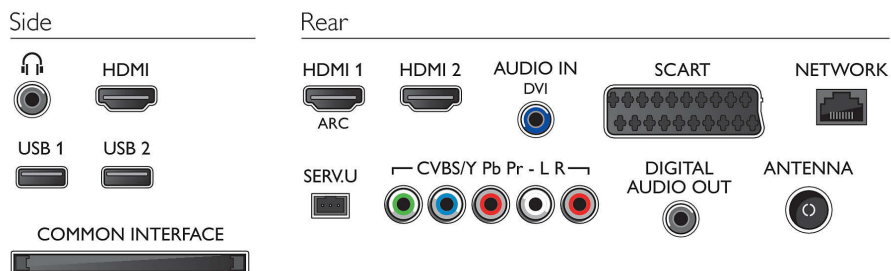

Specifikace

Ambilight

- Funkce Ambilight: Funkce přizpůsobení barvě stěn, Světelný režim Lounge
- Verze Ambilight: dvoustranný

Obraz/displej

- Poměr stran: 16:9
- Úhlopříčka obrazovky (palce): 42 palců
- Úhlopříčka obrazovky (metrická): 107 cm

- Displej: LED Full HD
- 3D: Herní zážitek v celoobrazovkovém režimu pro dva hráče*, Nastavení hloubky 3D, Převod 2D na 3D, Easy 3D
- Rozlišení panelu: 1920 x 1080p
- Jas: 400 cd/m²
- Vylepšení obrazu: 300 Hz Perfect Motion Rate, Micro Dimming, Pixel Plus HD
- Dynamický kontrast obrazovky: 500 000 : 1

Podporovaná rozlišení

- Vstupy z počítače: až 1920 x 1080 při 60 Hz
- Video vstupy: 24, 25, 30, 50, 60 Hz, až 1920 x 1080p

Tuner/příjem/vysílání

- Digitální příjem: DVB-T/C
- Přehrávání videa: NTSC, PAL, SECAM
- Podpora MPEG: MPEG2