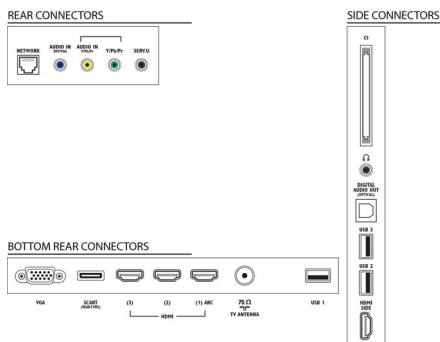

Specifikace

Obraz/displej

- Poměr stran: 16:9
- Úhlopříčka obrazovky (palce): 42 palců
- Úhlopříčka obrazovky (metrická): 107 cm
- Displej: LED Full HD
- 3D: Herní zážitek v celoobrazovkovém režimu pro dva hráče*, Automatická detekce 3D, Easy 3D Clarity 400
- Rozlišení panelu: 1920 x 1080p

- Jas: 360 cd/m²
- Vylepšení obrazu: Pixel Plus HD, 200Hz Perfect Motion Rate
- Dynamický kontrast obrazovky: 500 000 : 1

Podporovaná rozlišení

- Vstupy z počítače: až 1920 x 1080 při 60 Hz
- Video vstupy: 24, 25, 30, 50, 60 Hz, až 1920 x 1080p

Tuner/přijem/vysílání

- Digitální příjem: DVB-C MPEG2*, DVB-C MPEG4*, DVB-T MPEG2*, DVB-T MPEG4*
- Přehrávání videa: NTSC, PAL, SECAM

Aplikace Smart TV

- Ovládání: Aplikace MyRemote (iOS a Android), Podpora USB klávesnice a myši
- Net TV: Funkce Catch-Up TV, Online