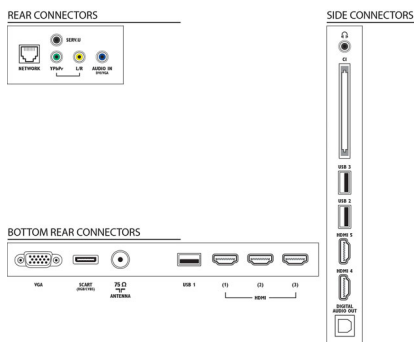

Specifikace

Ambilight

- Funkce Ambilight: Funkce přizpůsobení barvě stěn, Světelný režim Lounge
- Verze Ambilight: dvoustranný

Obraz/displej

- Poměr stran: 16:9
- Úhlopříčka obrazovky (palce): 42 palců
- Úhlopříčka obrazovky (metrická): 107 cm

- Displej: LED Full HD
- 3D: Easy 3D Clarity 700, Herní zážitek v celoobrazovkovém režimu pro dva hráče*, Nastavení hloubky 3D, Převod 2D na 3D
- Rozlišení panelu: 1920 x 1080p
- Jas: 400 cd/m²
- Vylepšení obrazu: Pixel Precise HD, 600 Hz Perfect Motion Rate, Micro Dimming
- Dynamický kontrast obrazovky: 500 000 : 1

Podporovaná rozlišení

- Vstupy z počítače: až 1920 x 1080 při 60 Hz
- Video vstupy: 24, 25, 30, 50, 60 Hz, až 1920 x 1080p

Tuner/příjem/vysílání

- Digitální příjem: DVB-C MPEG2*, DVB-C MPEG4*, DVB-T MPEG2*, DVB-T MPEG4*, DVB-T2,