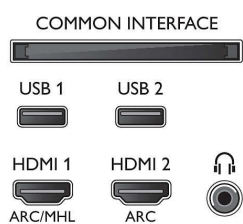

Specifikace

Ambilight

- Funkce Ambilight: Vestavěná funkce Ambilight+hue, Hudba s funkcí Ambilight, Herní režim, Funkce přizpůsobení barvy stěn, Režim Lounge
- Verze Ambilight: třístranný

Obraz/displej

- Poměr stran: 16:9
- Úhlopříčka obrazovky (palce): 43 palců
- Úhlopříčka obrazovky (metrická): 108 cm
- Displej: 4K Ultra HD LED

- Rozlišení panelu: 3840x2160
- Systém obrazu: Engine P5 Perfect Picture
- Vylepšení obrazu: Ultra rozlišení, Micro Dimming Pro, 1600 PPI
- Úhlopříčka obrazovky (palce): 43 palců

Podporovaná rozlišení

- Počítačové vstupy na HDMI1/2: až do rozlišení 4K UHD 3840x2160 při 60 Hz, Podpora HDR, HDR10/ HLG
- Počítačové vstupy na HDMI3/4: až do rozlišení 4K UHD 3840x2160 při 60 Hz

- Vstupy videa na HDMI1/2: až do rozlišení 4K UHD 3840 x 2160 při 60 Hz, Podpora HDR, HDR10/ HLG
- Vstupy videa na HDMI3/4: až do rozlišení 4K UHD 3840x2160 při 60 Hz

Tuner/příjem/vysílání

- Digitální příjem: DVB-T/T2/T2-HD/C/S/S2
- Přehrávání videa: NTSC, PAL, SECAM
- Podpora MPEG: MPEG2, MPEG4
- Průvodce televizními programy*: Průvodce EPG na 8 dnů

Connections

Side