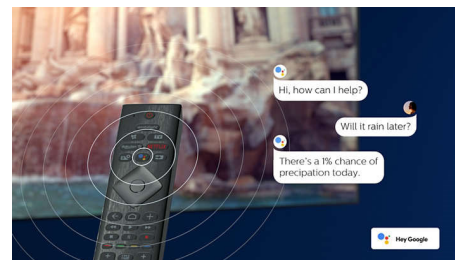

Vestavěná funkce Google Assistant

Ovládejte televizor Philips se systémem Android pomocí svého hlasu. Chcete si něco zahrát, podívat se na Netflix nebo najít obsah a aplikace v obchodě Google Play? Prostě to televizoru řekněte. Takto můžete ovládat dokonce všechna chytrá domácí zařízení kompatibilní s funkcí Google Assistant, například ztlumení světel nebo nastavení termostatu při filmovém večeru. Ani nemusíte vstát z pohovky.