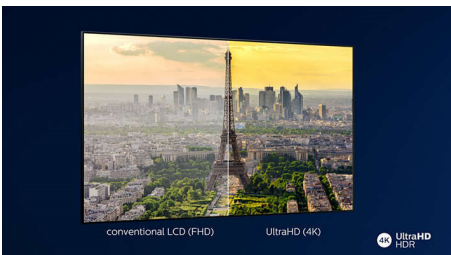

4K Ultra HD

Díky naší jedinečné technologii zvýšení rozlišení Ultra Resolution se na obrazovce televizoru rozsvítí přes 8 milionů pixelů. Tato obrazovka nabízí čtyřikrát vyšší rozlišení než běžný televizor. Vychutnejte si vylepšenou kvalitu obrazu bez ohledu na původní obsah a užívejte si ostřejší snímky s vynikající hloubkou, kontrastem, přirozeným pohybem a živými detaily.