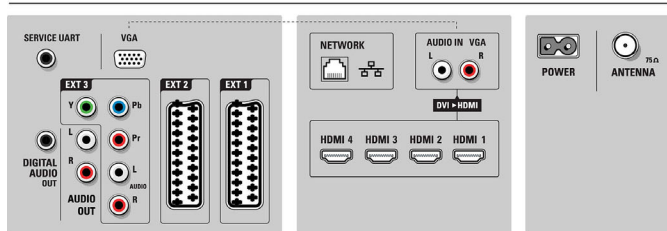

- Displej s širokým barevným spektrem, Technologie 3:2/2:2 motion pull down, Hřebenový filtr 3D, Active Control + světelný senzor, Potlačení zubatých hran, Progressive scan, Zpracování 1080p 24/25/30 Hz, Zpracování 1080p 50/60 Hz, 200Hz Clear LCD*, Snímání podsvícení, Podsvícení diodami LED s místním tlumením intenzity, Podsvícení segmentovanými diodami LED
- Typ obrazovky: Aktivní displej LCD Full HD W-UXGA
- Dynamický kontrast obrazovky: 5 000 000:1
- Reakční doba (typická): 1 (ekviv. BEW) ms
- Úhel sledování: 176° (H) / 176° (V)
- Vylepšení obrazovky: Obrazovka s antireflexní vrstvou
- Zpracování barev: 17bitové RGB, 2250 trilionů barev

Podporovaná rozlišení

- Počítačové formáty: 640 x 480, 60 Hz, 800 x 600, 60 Hz, 1024 x 768, 60 Hz, 1280 x 768, 60 Hz, 1360 x 768, 60 Hz, 1920 x 1080, 60 Hz
- Videoformáty: 480i, 60 Hz, 480p, 60 Hz, 576i, 50 Hz, 576p, 50 Hz, 720p, 50, 60 Hz, 1080i, 50, 60 Hz, 1080p, 24, 50, 60 Hz, 1080p, 24, 25, 30 Hz

Tuner/příjem/vysílání

- Vstup antény: Koaxiální vstup 75 ohmů (IEC75)
- Pásmo tuneru: pásmo Hyperband, kanál S, UHF, VHF
- systém TV příjmu: DVB COFDM 2K/8K
- Digitální příjem: Pozemní vysílání DVB *, DVB-T MPEG4*, DVB-C MPEG4*, MHEG
- Přehrávání videa: NTSC, SECAM, PAL

Rear connectors

Side