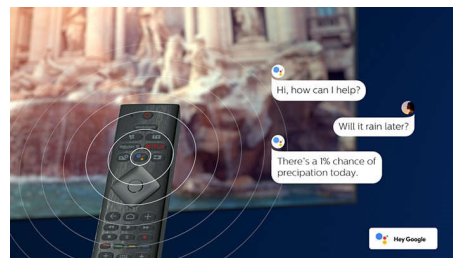

Vestavěná funkce Google Assistant

Ovládejte televizor Philips se systémem Android pomocí svého hlasu. Chcete si něco zahrát, podívat se na Netflix nebo najít obsah a aplikace v obchodě Google Play? Prostě to televizoru řekněte. Takto můžete ovládat dokonce všechna chytrá domácí zařízení kompatibilní s funkcí Google Assistant, například ztlumení světel nebo nastavení termostatu při filmovém večeru. Ani nemusíte vstát z pohovky.