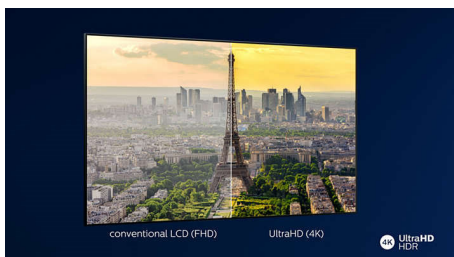

Elegantní rámeček

Elegantní rámeček a kovový stojan.

4K Ultra HD

Díky naší jedinečné technologii zvýšení rozlišení Ultra Resolution se na obrazovce televizoru rozsvítí přes 8 milionů pixelů. Tato obrazovka nabízí čtyřikrát vyšší rozlišení než běžný televizor. Vychutnejte si vylepšenou kvalitu obrazu bez ohledu na původní obsah a užívejte si ostřejší snímky s vynikající hloubkou, kontrastem, přirozeným pohybem a živými detaily.