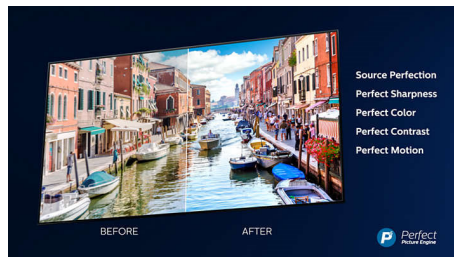

Engine P5 Perfect Picture

Engine Philips P5 Perfect Picture poskytuje obraz, který je stejně dokonalý jako váš oblíbený obsah. Detaily mají zřetelně větší hloubku, barvy jsou živé, bílé tóny pleti jsou přirozenější. Kontrast je tak ostrý, že ucítíte každý detail, a pohyb je tak plynulý, že nikdy neztratíte míč z očí, ať už je hra jakkoli rychlá.