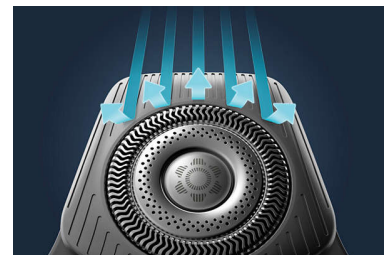

Il sensore intelligente dei peli del viso legge la densità dei peli 250 volte al secondo. La tecnologia adatta automaticamente e in modo dinamico la potenza di taglio per una rasatura delicata e semplicissima.

Personalizzazione tramite app

Perfeziona la rasatura abbinando il rasoio all'app Philips GroomTribe. Rasatura dopo rasatura, monitora i progressi della pelle, personalizza e migliora la tua tecnica per ottenere una rasatura precisa e delicata sulla pelle.

Apertura con un solo tocco

Pulisci il rasoio con facilità. Con la semplice pressione di un pulsante, apri la testina di rasatura e risciacquala.

Testine di precisione con guida per i peli

La nuova forma delle testine di rasatura è stata progettata per la massima precisione. La superficie è ottimizzata con canali di guida per i peli, creati per spostare i peli in una posizione di taglio efficace.