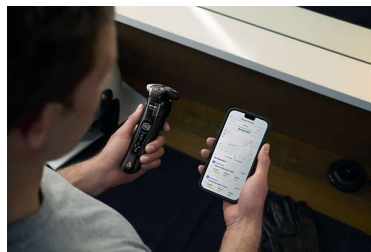

Personalizzazione tramite app

Perfeziona la rasatura abbinando il rasoio all'app Philips GroomTribe. Rasatura dopo rasatura, monitora i progressi della pelle, personalizza e migliora la tua tecnica per ottenere una rasatura precisa e delicata sulla pelle.