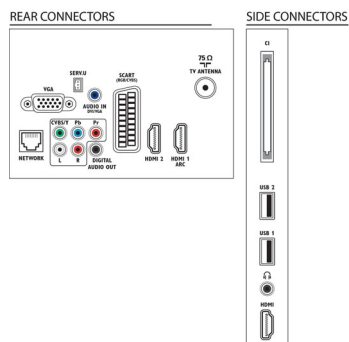

Specifikace

Obraz/displej

- Poměr stran: 16:9
- Úhlopříčka obrazovky (palce): 42 palců
- Úhlopříčka obrazovky (metrická): 107 cm
- Displej: LED Full HD
- Rozlišení panelu: 1920 x 1080p
- Jas: 400 cd/m²
- Vylepšení obrazu: Technologie Digital Crystal

- Clear, 100Hz Perfect Motion Rate
- Dynamický kontrast obrazovky: 100 000:1

Podporovaná rozlišení

- Vstupy z počítače: až 1920 x 1080 při 60 Hz
- Video vstupy: 24, 25, 30, 50, 60 Hz, až 1920 x 1080p

Tuner/příjem/vysílání

- Digitální příjem: DVB-C MPEG2*, DVB-C MPEG4*, DVB-T MPEG2*, DVB-T MPEG4*
- Přehrávání videa: NTSC, PAL, SECAM

Aplikace Smart TV

- Net TV: YouTube
- SimplyShare: Prohlížeč médií DLNA