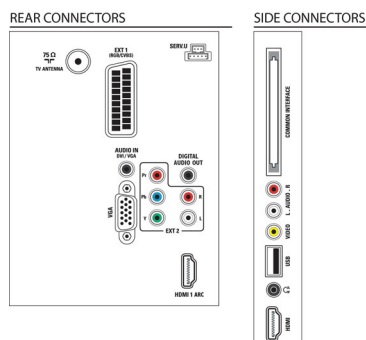

Napájení

- Napájení ze sítě: 220-240 V; 50 Hz
- Okolní teplota: 5 °C až 35 °C
- Spotřeba energie v pohotovostním režimu: $0,3\text{ W}$
- Značka energetické třídy: C
- Spotřeba dle energetického štítku EU: 72 W
- Funkce úspory energie: Režim Eco, Nabídka nastavení Eco, Světelný senzor, Vypnutí obrazu (u rádia)
- Průměrná roční spotřeba: 105 kWh
- Přítomnost olova: Ano*

Příslušenství

- Dodávané příslušenství: Napájecí kabel, Dálkový ovladač, 2x baterie AAA, Stojan na nábytek, Uživatelská příručka, Stručný návod k rychlému použití, Záruční list

Rozměry

- Šířka přístroje: 795,6 mm
- Výška přístroje: 508,4 mm
- Hloubka přístroje: 93 mm
- Hmotnost výrobku: 8,35 kg
- Šířka přístroje (s podstavcem): 795,6 mm
- Výška přístroje (s podstavcem): 557,6 mm
- Hloubka přístroje (s podstavcem): 221,4 mm
- Hmotnost výrobku (+ podstavec): 10 kg
- Šířka balení: 1000 mm
- Výška balení: 610 mm
- Hloubka balení: 160 mm
- Kompatibilní držák na stěnu: 200 x 200 mm
- Hmotnost včetně balení: 12,7 kg

Datum vydání 2024-04-18

Verze: 1.1.4

EAN: 87 12581 62436 1

© 2024 Koninklijke Philips N.V.
Všechna práva vyhrazena.

Údaje mohou být změněny bez předchozího varování.
Ochranné známky jsou majetkem Koninklijke Philips N.V. nebo jejich příslušných vlastníků.

www.philips.com

* Televizor podporuje příjem DVB vysílání „Free to air“. Někteří operátoři DVB nemusí být podporováni. Aktuální seznam naleznete v části Nejčastější dotazy na webových stránkách podpory společnosti Philips. Někteří operátoři vyžadují podmíněný přístup a předplatné. Další informace získáte od operátora.

* 8denní EPG, služba není dostupná ve všech zemích

* Spotřeba energie v kWh za rok je počítána ze spotřeby elektrické energie televizoru při provozu 4 hodin za den po dobu 365 dní. Reálná spotřeba energie závisí na tom, jak mnoho bude televizor využíván.

* Tento televizor obsahuje olovo jen v určitých částech nebo součástkách, kde nelze použít jinou technologii, v souladu se stávajícími osvobozujícími klauzulemi směrnice RoHS.