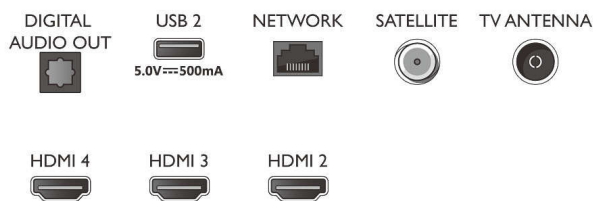

Connections

Side

Bottom

4K UHD Android телевизор

Телевизор с 3-странен Ambilight Поддържа всички основни HDR формати, Dolby Vision и Dolby Atmos, 164 см (65") Android TV

Спецификации

- Индикатор за силата на сигнала
- Телетекст: 1000 страници Нуретекст
- HEVC поддръжка