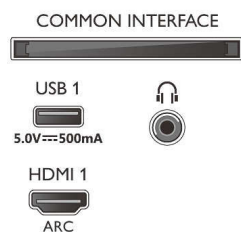

4K UHD Android телевизор

Телевизор с 3-странен Ambilight Поддържа всички основни HDR формати, Dolby Vision и Dolby Atmos, 164 см (65") Android TV

65PUS7956/12

Спецификации

Ambilight

- Функции на Ambilight: Режим игра, Режим "фоайе", Адаптиране към цвета на стената, Вграден Ambilight
- Версия на Ambilight: 3-странен

Картина/дисплей

- Съотношение на размерите на картината: 16:9
- Размер на екрана по диагонал (инчове): 65 инч
- Размер на екрана по диагонал (метрична с-ма): 164 см

- Дисплей: 4K Ultra HD LED
- Разделителна способност на екрана: 3840 x 2160
- Подобрение на картината: Разделителна способност Ultra, Dolby Vision, HLG (Hybrid Log Gamma), Съвместим с HDR10+
- Размер на екрана по диагонал (инчове): 65 инча

Поддържана разделителна способност на дисплея

- Компютърни входове на всички HDMI: до 4K UHD 3840 x 2160 при 60 Hz, Поддържан HDR,

HDR10/HLG

- Видео входове на всички HDMI: до 4K UHD 3840 x 2160 при 60 Hz, Поддържан HDR, HDR10/HLG (Hybrid Log Gamma), HDR10+/Dolby Vision

Тuner / Приемане / Предаване

- Цифров телевизор: DVB-T/T2/T2-HD/C/S/S2
- Възпроизвеждане на видео: PAL, SECAM
- Поддръжка на MPEG: MPEG2, MPEG4
- Телевизионен справочник на програмите*: Електронен справочник на програмите за 8 дни

Connections

Side