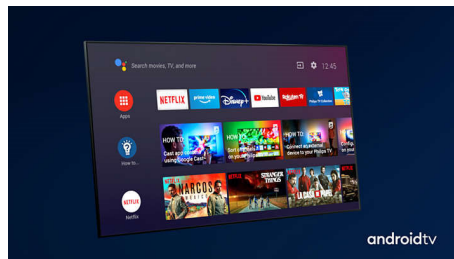

Просто смарт. Android TV

Вашият Android телевизор Philips ви предоставя желаното от вас съдържание – когато го поискате. Можете да персонализирате началния екран, за да показва любимите ви приложения и да улесни достъпа до филми и предавания, които обичате. Или да продължите оттам, откъдето сте спрели.